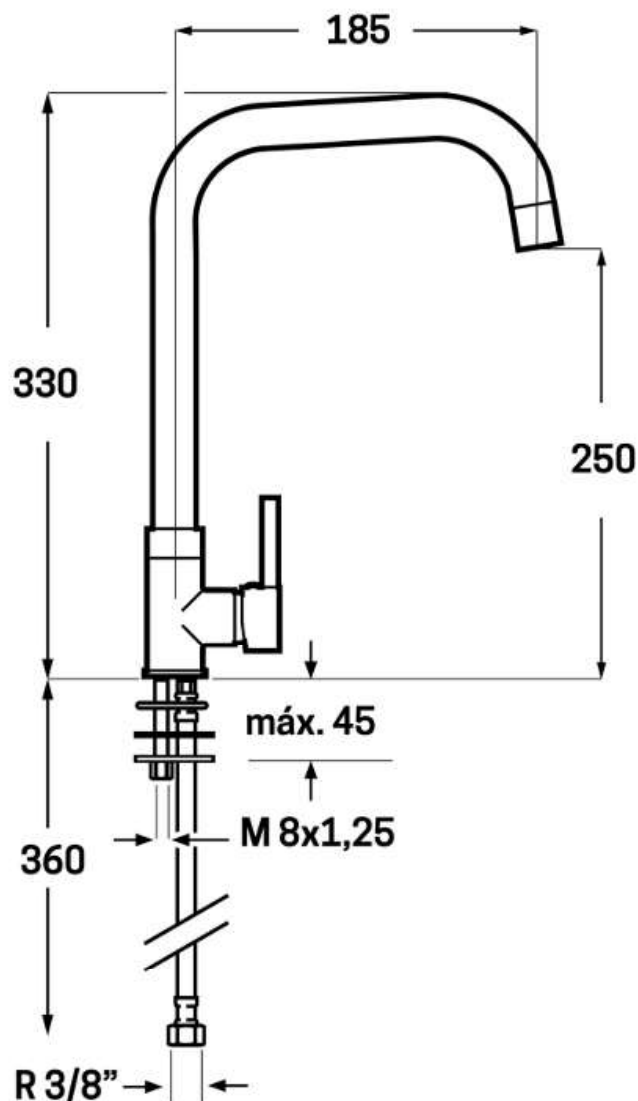

GRIFO FREGADERO CAÑO CUADRADO

Serie Lima

9714413

144316

Ubicación	Fregadero
Acabado	Cromado
Material cuerpo	Latón
Material mando	Zamak
Aireador	H22 enrasado
Mecanismo	Cartucho Ø35 mm
Latiguillos	35cm certificación AENOR

Caño giratorio

Certificación
santiaria ACS

H2O

DOS