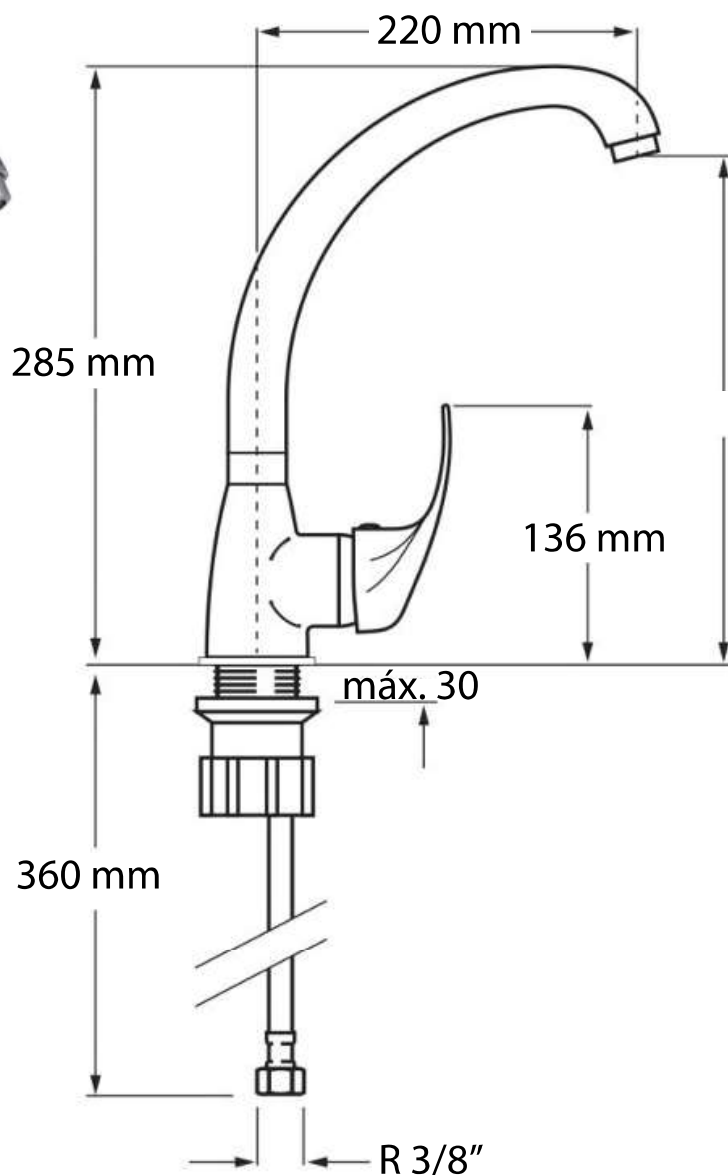

GRIFO FREGADERO CAÑO ALTO

Serie Ficus

9714412
144315

Ubicación	Fregadero
Acabado	Cromado
Material cuerpo	Latón
Material mando	Zamak
Aireador	M24
Mecanismo	Cartucho Ø40 mm
Latiguillos	40cm certificación AENOR

Caño giratorio
y tuerca de
fácil fijación

Certificación
santiaria ACS

H2O

DOS