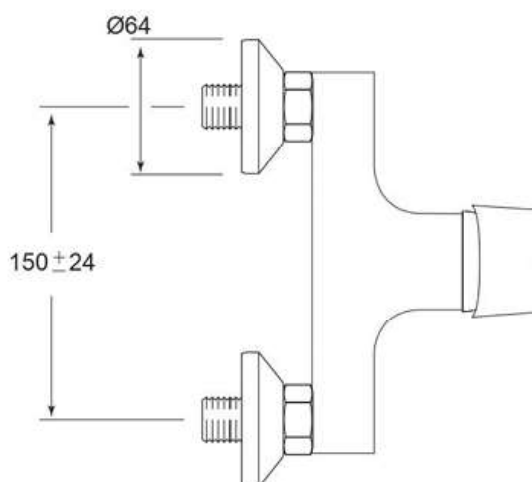

GRIFO DUCHA

Serie Hevea

9714411
144314

Ubicación	Ducha
Acabado	Cromado
Material cuerpo	Latón
Material mando	Zamak
Mecanismo	Cartucho Ø35mm
Mango ducha	ABS cromado 1 función
Flexo	Inox extensible 1,75-2.20cm

Mango de ducha
antical

Soporte
articulado

Certificación
sanitaria ACS

H2O

DOS