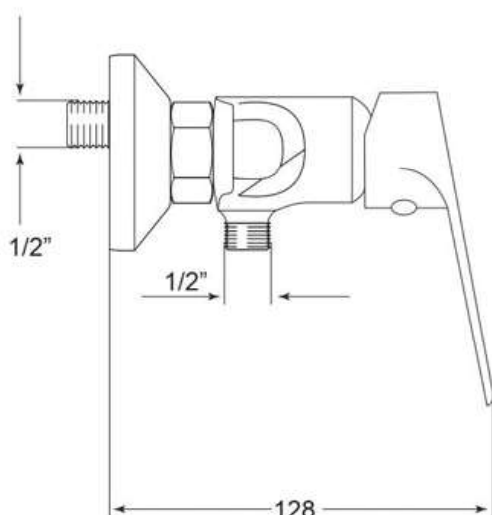

GRIFO DUCHA

Serie Hevea

9714411
144314

Ubicación	Ducha
Acabado	Cromado
Material cuerpo	Latón
Material mando	Zamak
Mecanismo	Cartucho Ø35mm
Mango ducha	ABS cromado 1 función
Flexo	Inox extensible 1,75-2.20cm

Mango de ducha
antical

Soporte
articulado

Certificación
sanitaria ACS

H2O

DOS