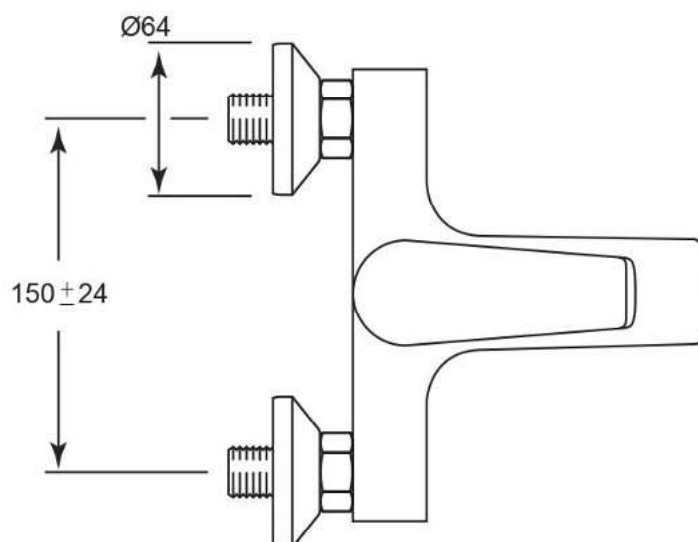

GRIFO BAÑO-DUCHA

Serie Hevea

9714410
144313

Ubicación	Baño-Ducha
Acabado	Cromado
Material cuerpo	Latón
Material mando	Zamak
Mecanismo	Cartucho Ø35mm
Mango ducha	ABS cromado 1 función
Flexo	Inox extensible 1,75-2.20cm

Mango de ducha
antical

Soporte
articulado

Certificación
sanitaria ACS

H2O

DOS