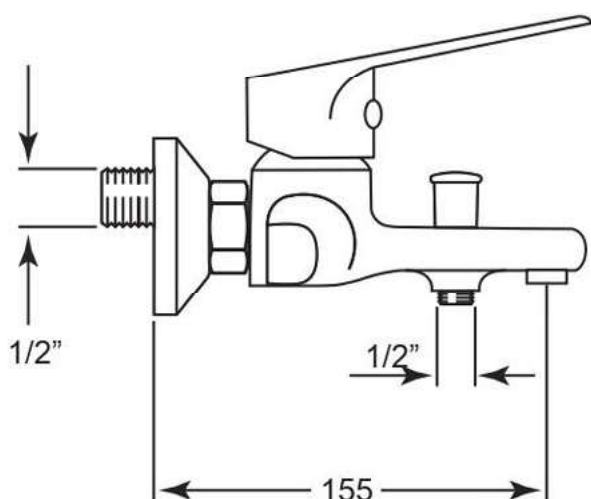

GRIFO BAÑO-DUCHA

Serie Hevea

9714410
144313

Ubicación	Baño-Ducha
Acabado	Cromado
Material cuerpo	Latón
Material mando	Zamak
Mecanismo	Cartucho Ø35mm
Mango ducha	ABS cromado 1 función
Flexo	Inox extensible 1,75-2.20cm

Mango de ducha
antical

Soporte
articulado

Certificación
sanitaria ACS

H2O

DOS