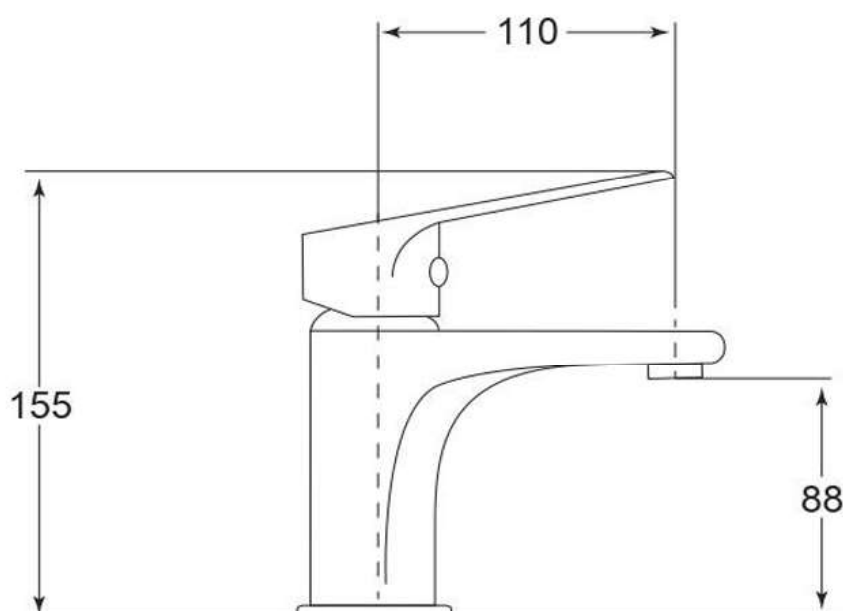

GRIFO LAVABO

Serie Hevea

9714408
144311

Ubicación	Lavabo
Acabado	Cromado
Material cuerpo	Latón
Material mando	Zamak
Mecanismo	Cartucho Ø35mm
Latiguillos	40cm certificación AENOR

Certificación
sanitaria ACS