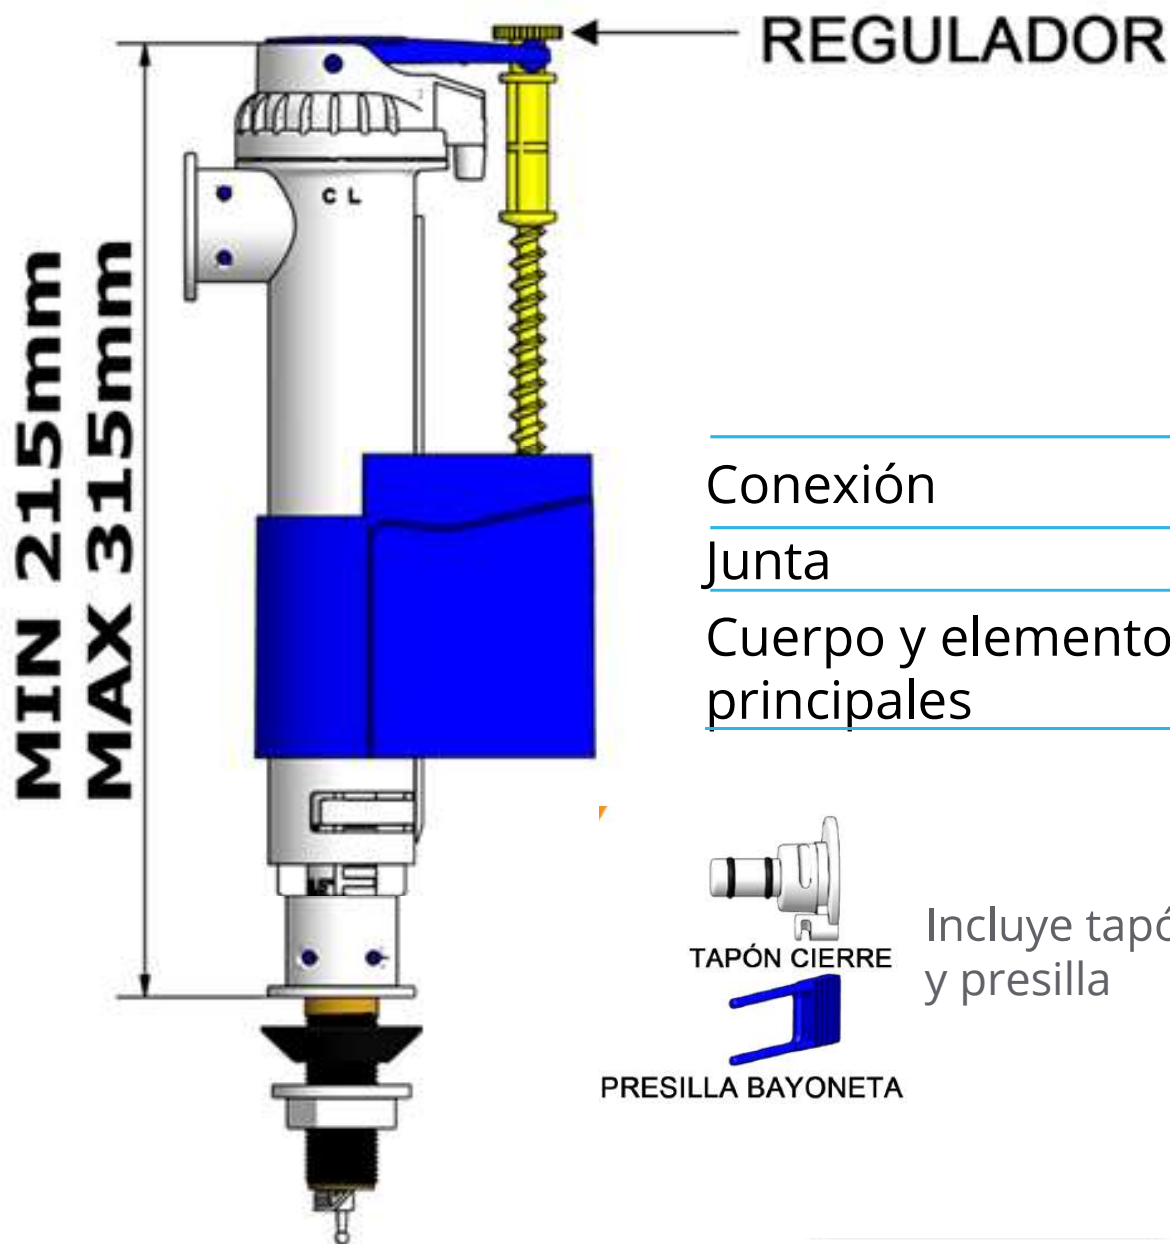

GRIFO WC UNIVERSAL CISTERNA VH DUAL

9714305
144935

SE ADAPTA A:

H2O DOS