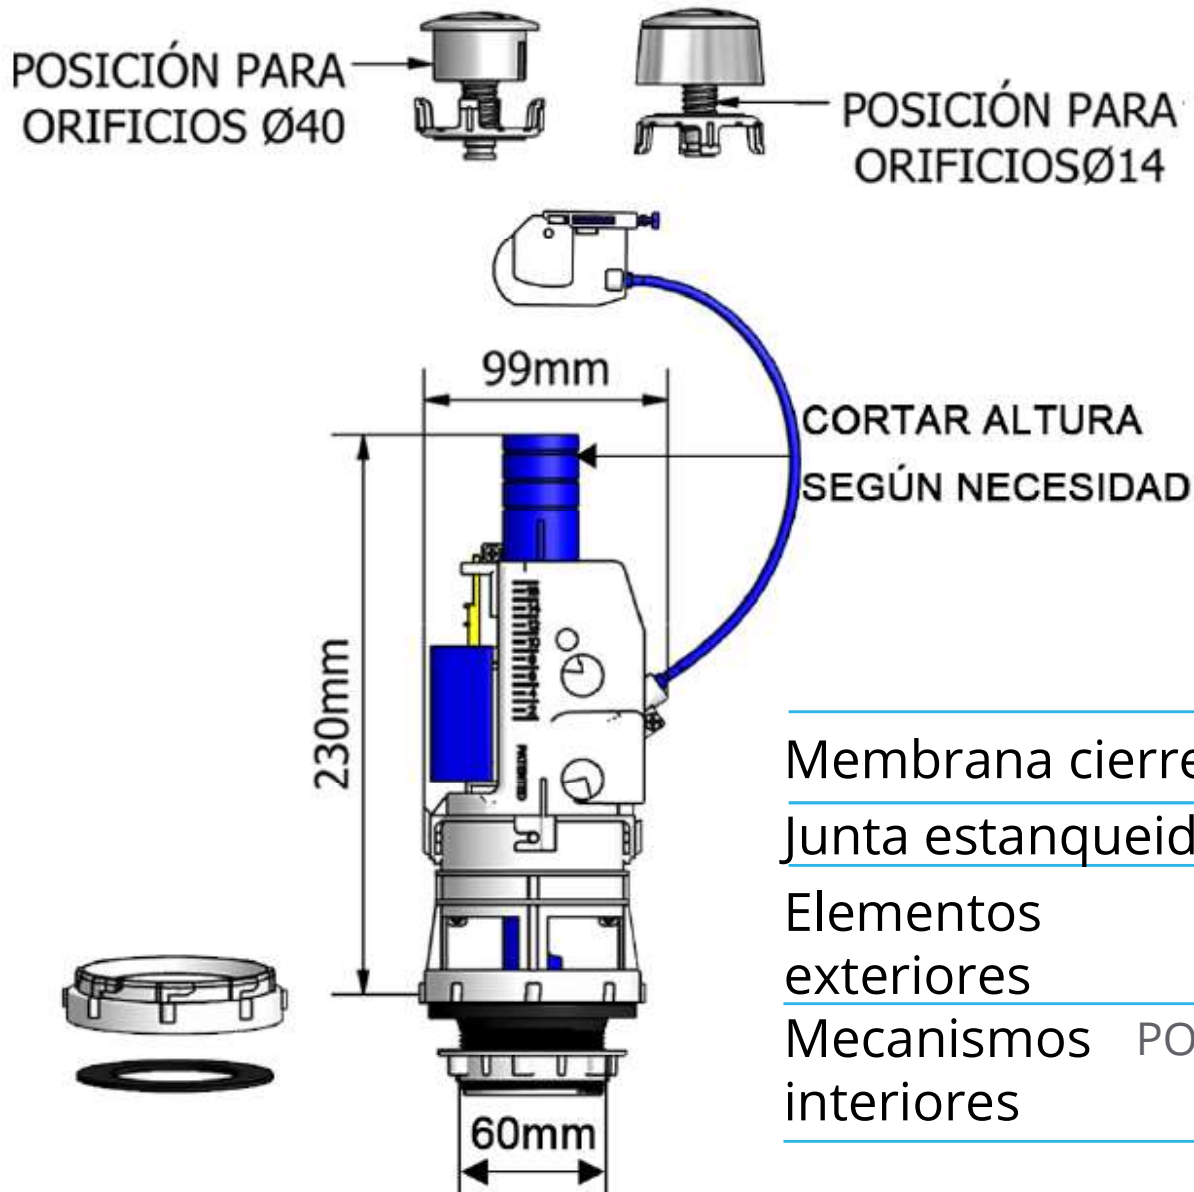

DESCARGA CISTERNA WC DOBLE PULSADOR POR CABLE

9714303
144934

SE ADAPTA A:

BASE
TECNOAGUA

BASE
BAYONETA

BASE
ROSCADA

BASE CAMPANA
ANTIGUA

BASE CAMPANA
NUEVA

H2O DOS