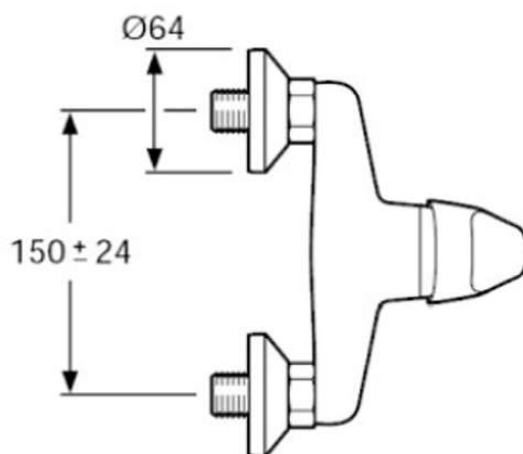

GRIFO DUCHA

Serie Ficus

9703835
146153

Ubicación	Ducha
Acabado	Cromado
Material cuerpo	Latón
Material mando	Zamak
Mecanismo	Cartucho cerámico Ø40 mm
Mango ducha	ABS cromado 1 función
Flexo	Inox extensible 1,75-2.20cm