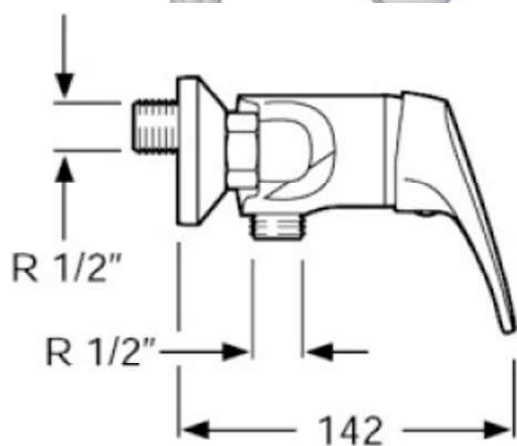

GRIFO DUCHA

Serie Ficus

9703835
146153

Ubicación	Ducha
Acabado	Cromado
Material cuerpo	Latón
Material mando	Zamak
Mecanismo	Cartucho cerámico Ø40 mm
Mango ducha	ABS cromado 1 función
Flexo	Inox extensible 1,75-2.20cm