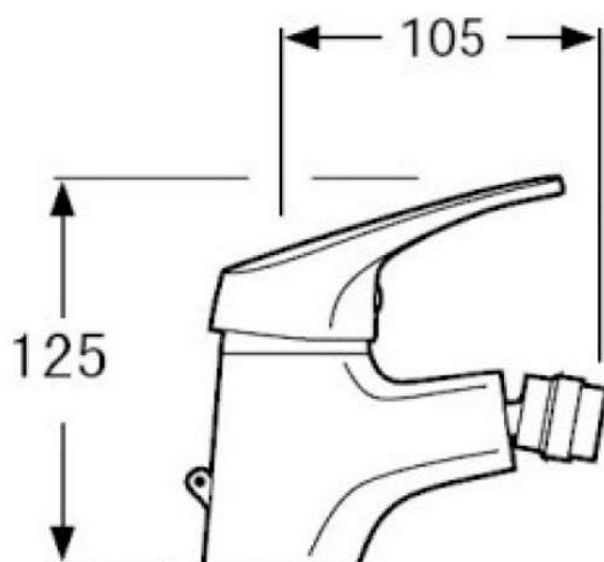

GRIFO BIDÉ

Serie Ficus

9703833
146150

| | |
|-----------------|--------------------------|
| Ubicación | Bidé |
| Acabado | Cromado |
| Material cuerpo | Latón |
| Material mando | Zamak |
| Mecanismo | Cartucho cerámico Ø40 mm |
| Latiguillos | 35cm certificación AENOR |