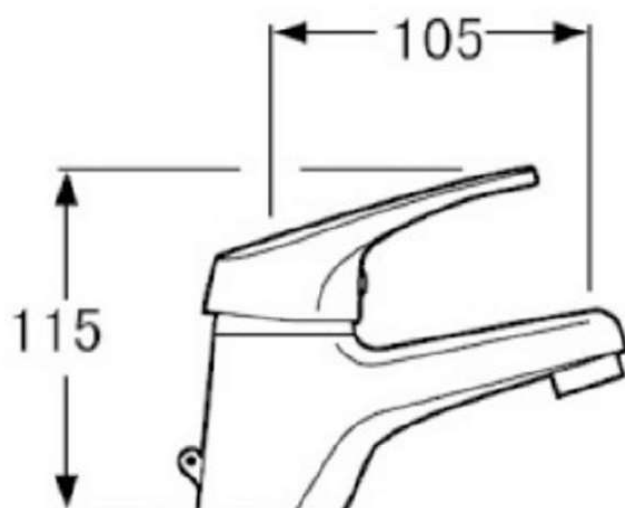

GRIFO LAVABO

Serie Ficus

9703832
146150

Ubicación	Lavabo
Acabado	Cromado
Material cuerpo	Latón
Material mando	Zamak
Mecanismo	Cartucho cerámico Ø40 mm
Latiguillos	35cm certificación AENOR

H2O

DOS