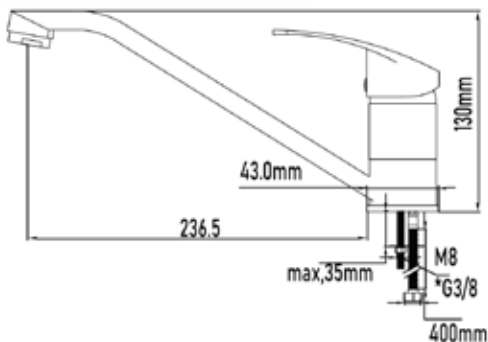

AIXETA FREGADORA EXTRAIBLE

Model Mar

23002071

Ubicació	Aigüera
Acabat	Cromat
Material cos	Llautó
Material mànec	Zinc
Airejador	M24
Mecanisme	Cartutx ceràmic Ø40mm
Tub flexible	40cm

Canell giratori

Disposició de
respostos a nivell
nacional