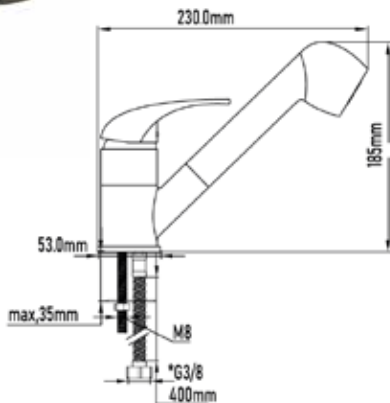

## Model Alba

23002070

Ubicació	Aigüera
Acabat	Cromat
Material cos	Llautó
Material mànec	Zinc
Airejador	M24
Mecanisme	Cartutx ceràmic Ø40mm
Tub flexible	40cm

Extraïble,  
broc horitzontal  
giratori

Disposició de  
respostos a nivell  
nacional