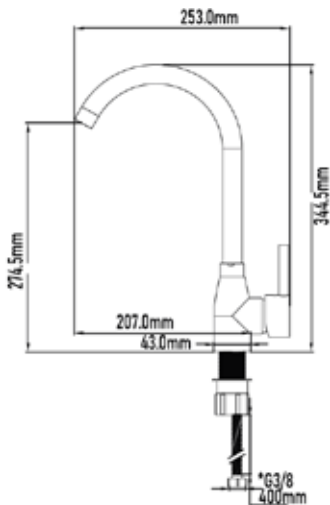

AIXETA ARREGADOR CANY ALT

Model Nath

23002068

Ubicació	Aigüera
Acabat	Cromat
Material cos	Llautó
Material mànec	Zinc
Airejador	H22
Mecanisme	Cartutx ceràmic Ø40mm
Tub flexible	40cm

Obertura còmoda

Disposició de
respostos a nivell
nacional