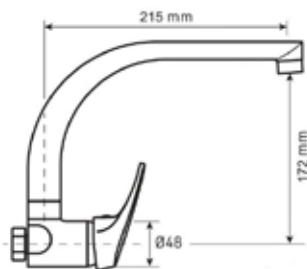

AIXETA FREGADORA PARET

Sèrie Ficus

9714414

144317

Ubicació	Aigüera
Acabat	Cromat
Material cos	Llautó
Material mànec	Zamak
Airejador	M24
Mecanisme	Cartutx Ø40 mm
Tub flexible	40cm certificación AENOR

Canell giratori