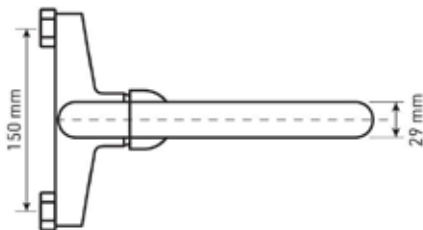

AIXETA FREGADORA PARET

Sèrie Ficus

9714414

144317

Ubicació	Aigüera
Acabat	Cromat
Material cos	Llautó
Material mànec	Zamak
Airejador	M24
Mecanisme	Cartutx Ø40 mm
Tub flexible	40cm certificación AENOR

Canell giratori