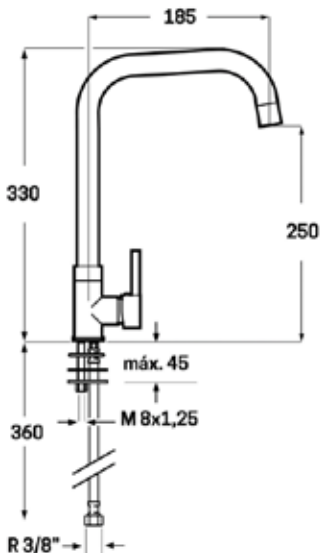

AIXETA ARREGADOR CANY QUADRAT

Sèrie Lima

9714413

144316

Ubicació	Aigüera
Acabat	Cromat
Material cos	Llautó
Material mànec	Zamak
Airejador	H22 enrrasat
Mecanisme	Cartutx Ø35 mm
Tub flexible	35cm certificació AENOR