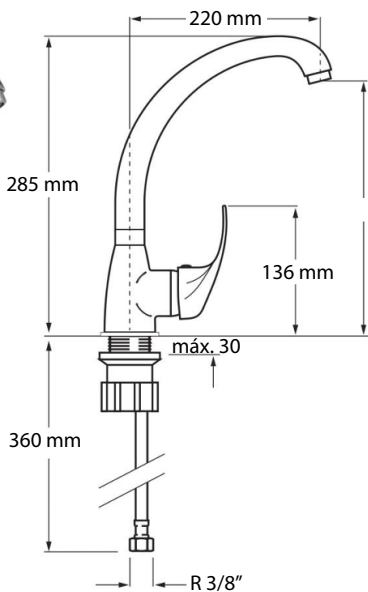

# AIXETA ARREGADOR CANY ALT

## Sèrie Ficus

9714412

144315

Ubicació	Aigüera
Acabat	Cromat
Material cos	Llautó
Material mànec	Zamak
Airejador	M24
Mecanisme	Cartucho Ø40 mm
Tub flexible	40cm certificación AENOR

Canell giratori  
i femella de  
fàcil fixació