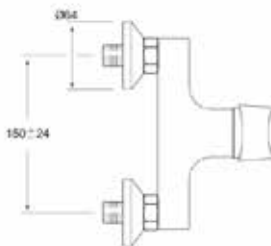

## Serie Hevea

9714411  
144314

Ubicació	Dutxa
Acabat	Cromat
Material cos	Llautó
Material mànec	Zamak
Mecanisme	Cartutx Ø35mm
Mánex dutxa	ABS cromat 1 funció
Tub flexible	Inox extensible 1,75-2.20cm

Mànec de dutxa  
antical