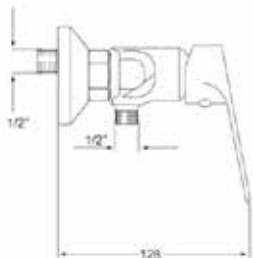

## Serie Hevea

9714411  
144314

Ubicació	Dutxa
Acabat	Cromat
Material cos	Llautó
Material mànec	Zamak
Mecanisme	Cartutx Ø35mm
Mánex dutxa	ABS cromat 1 funció
Tub flexible	Inox extensible 1,75-2.20cm

Mànec de dutxa  
antical