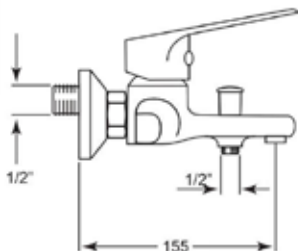

AIXETA BANY-DUTXA

Sèrie Hevea

9714410
144313

Ubicació	Bany-Dutxa
Acabat	Cromat
Material cos	Llautó
Material mànec	Zamak
Mecanisme	Cartutx Ø35mm
Mànec dutxa	ABS cromat 1 funció
Tub flexible	Inox extensible 1,75-2.20cm