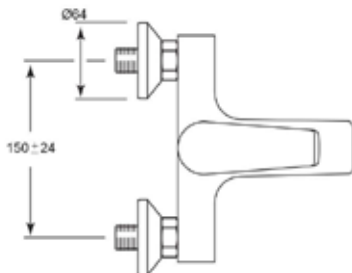

AIXETA BANY-DUTXA

Sèrie Hevea

9714410
144313

Ubicació	Bany-Dutxa
Acabat	Cromat
Material cos	Llautó
Material mànec	Zamak
Mecanisme	Cartutx Ø35mm
Mànec dutxa	ABS cromat 1 funció
Tub flexible	Inox extensible 1,75-2.20cm

Mànec de dutxa
antical

Suport
articulat

Certificació
sanitària ACS

H₂O

DOS