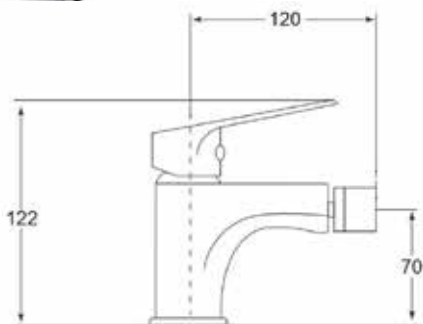

GRIFO BIDÉ

Sèrie Hevea

9714409

144312

Ubicació	Bidet
Acabat	Cromat
Material cos	Llautó
Material mànec	Zamak
Mecanisme	Cartutx Ø35mm
Tub flexible	40cm certificació AENOR

Certificació
sanitària ACS

H₂O

DOS