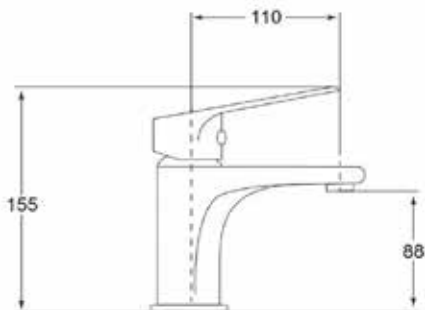

AIXETA LAVABO

Sèrie Hevea

9714408

144311

Ubicació	Lavabo
Acabat	Cromat
Material cos	Llautó
Material mànec	Zamak
Mecanisme	Cartutx Ø35mm
Tub flexible	40cm certificació AENOR

Certificació
sanitària ACS

H₂O

DOS