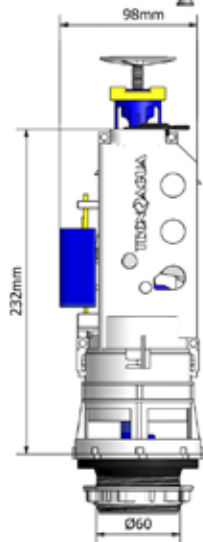

DESCÀRREGA CISTERNA WC DOBLE PULSADOR

9714310
146187

POSICIÓN PARA
ORIFICIOS Ø40

POSICIÓN PARA
ORIFICIOS Ø14

Membrana tancament Cautxú

Junta d'estanquitat Cautxú

Elements
exters Polipropilè

Mecanismes
interns POM (Poliacetal)

SE ADAPTA A:

BASE
TECNOAGUA

BASE
BAYONETA

BASE
ROSCADA

BASE CAMPANA
ANTIGUA

BASE CAMPANA
NUEVA

H₂O_{DOS}