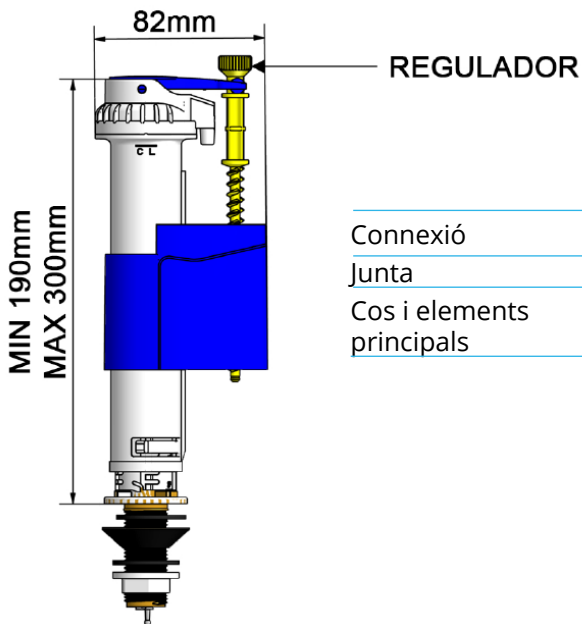

AIXETA WC INFERIOR CISTERNA

9714307
146132

Connexió	Llautó
Junta	Cautxú
Cos i elements principals	POM (Poliacetal)

SE ADAPTA A:

H₂O
DOS