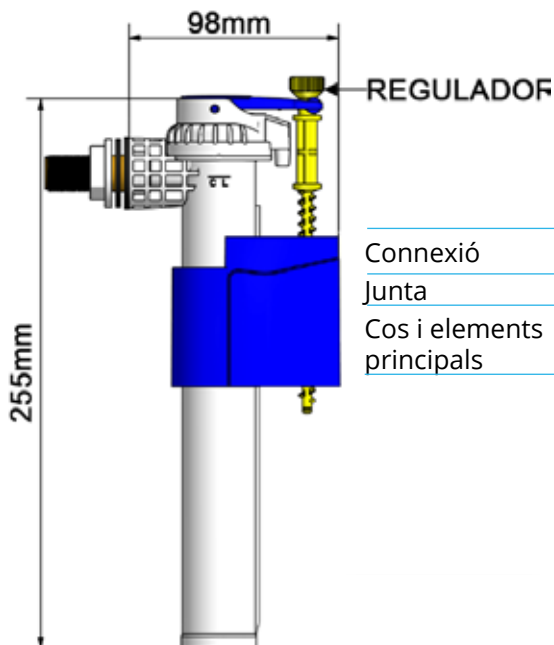

AIXETA WC LATERAL CISTERNA

9714306
146173

Connexió	Llautó
Junta	Cautxú
Cos i elements principals	POM (Poliacetal)

SE ADAPTA A:

H₂O DOS