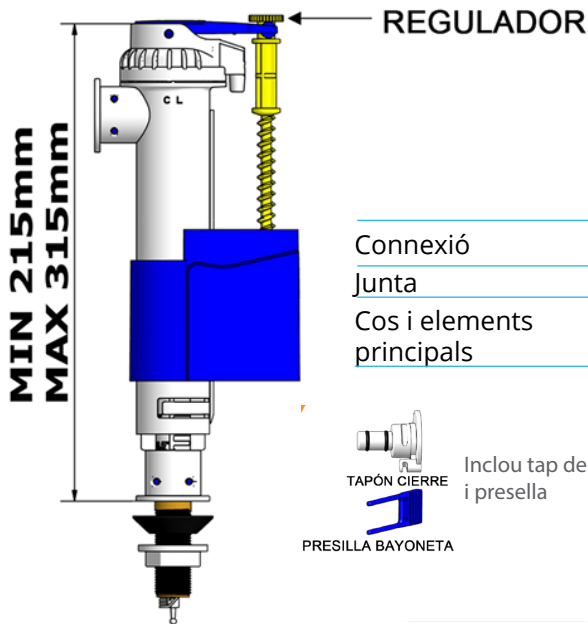

AIXET WC UNIVERSAL CISTERNA VH DUAL

9714305
144935

Connexió	Latón
Junta	Cautxú
Cos i elements principals	POM (Poliacetil)

TAPÓN CIERRE

PRESILLA BAYONETA

Inclou tap de tancament
i presella

SE ADAPTA A:

BASE
TECNOAGUA

BASE
BAYONETA

BASE
ROSCADA

BASE CAMPANA
ANTIGUA

BASE CAMPANA
NUEVA

H₂O_{DOS}