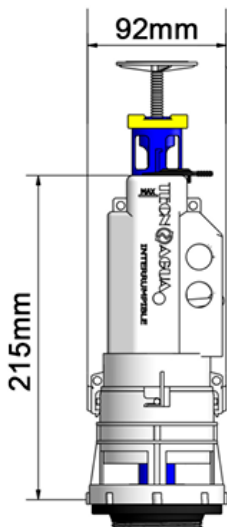

DESCÀRREGA CISTERNA WC SIMPLE PULSADOR START&STOP

9714304
146186

POSICIÓN PARA
ORIFICIOS Ø40

POSICIÓN PARA
ORIFICIOS Ø14

Membrana tancament Cautxú

Junta d'estanquitat Cautxú

Elements
exteriors Polipropilè

Mecanismes
interiors POM (Poliacetel)

SE ADAPTA A:

BASE
TECNOAGUA

BASE
BAYONETA

BASE
ROSCADA

BASE CAMPANA
ANTIGUA

BASE CAMPANA
NUEVA

H₂O

dos