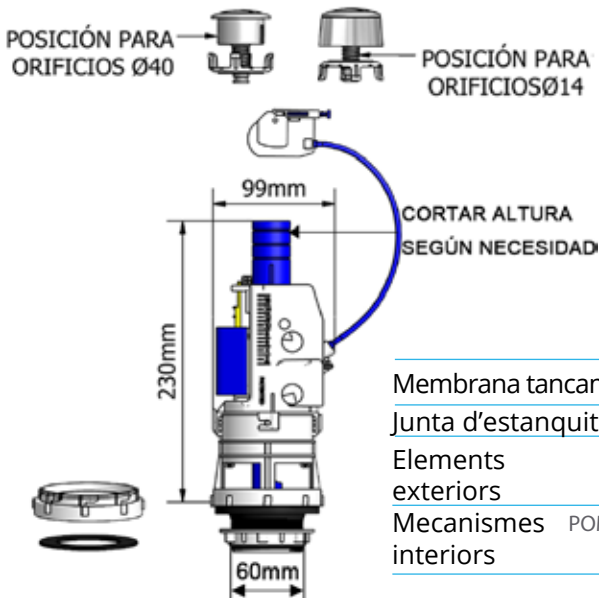

DESCÀRREGA CISTERNA WC DOBLE PULSADOR PER CABLE

9714303
144934

SE ADAPTA A:

H₂O_{DOS}