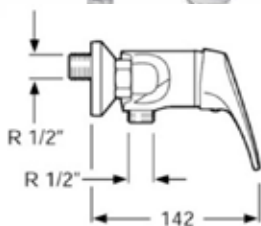

AIXETA DUTXA

Sèrie Ficus

9703835

146153

Ubicació	Dutxa
Acabat	Cromat
Material cos	Llautó
Material mànec	Zamak
Mecanisme	Cartutx ceràmic Ø40 mm
Mànec ducha	ABS cromat 1 funció
Tub flexible	Inox extensible 1,75-2.20cm