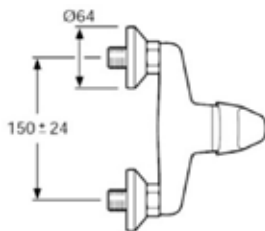

AIXETA DUTXA

Sèrie Ficus

9703835

146153

Ubicació	Dutxa
Acabat	Cromat
Material cos	Llautó
Material mànec	Zamak
Mecanisme	Cartutx ceràmic Ø40 mm
Mànec ducha	ABS cromat 1 funció
Tub flexible	Inox extensible 1,75-2.20cm