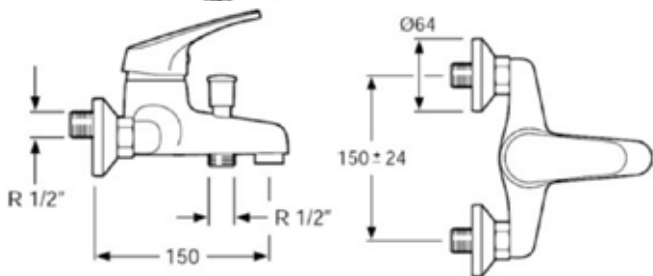

AIXETA BANY-DUTXA

Sèrie Ficus

9703834
146152

Ubicació	Bany-dutxa
Acabat	Cromat
Material cos	Llautó
Material mànec	Zamak
Mecanisme	Cartutx ceràmic $\text{Ø}40\text{ mm}$
Mànec dutxa	ABS cromat 1 funció
Tub flexible	Inox extensible 1,75-2.20cm