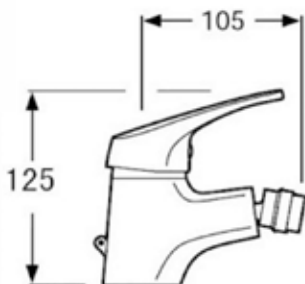

GRIFO BIDÉ

Sèrie Ficus

9703833

146150

Ubicació	Bidet
Acabat	Cromat
Material cos	Llautó
Material mànec	Zamak
Mecanisme	Cartutx ceràmic Ø40 mm
Tub flexible	35cm certificació AENOR

H₂O

dos