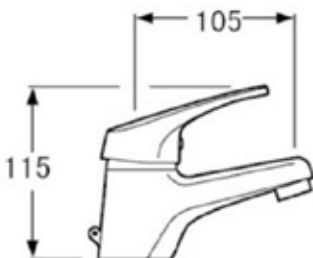

AIXETA LAVABO

Sèrie Ficus

9703832

146150

Ubicació	Lavabo
Acabat	Cromat
Material cos	Llautó
Material mànec	Zamak
Mecanisme	Cartutx ceràmic Ø40 mm
Tub flexible	35cm certificació AENOR

H₂O

dos