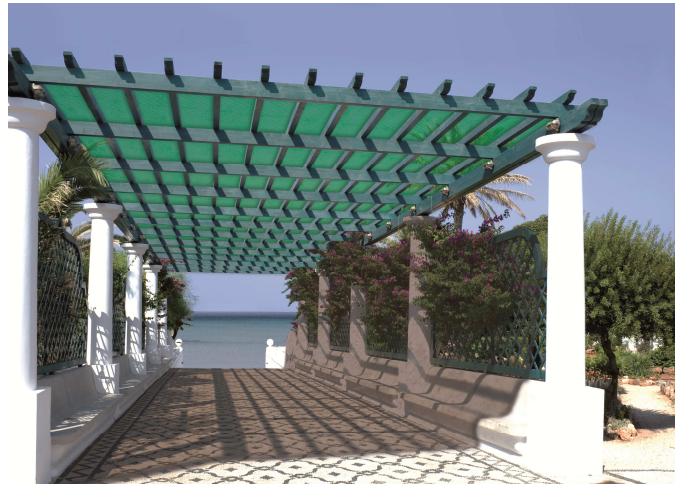

## Malla Ocultación PE/RF 80%

**Descripción:** Malla ocultación 80%

**Construcción:** Sistema Raschel.

**Materia Prima:** Monofilamento de alta densidad HPDE y cinta de rafia de polietileno.

Producto con tratamiento UV.

Facilita la intimidad en los trabajos exteriores.