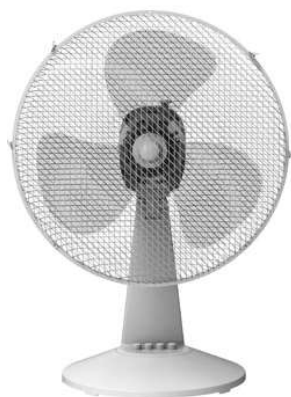

VENTILADOR SOBREMESA

138491
9712122

Potencia	40 W
Caudal del Aire	30 m ³ /min
Velocidades	3
Medidas	Diametro 40 cm
Nivel de ruido	50-60 dB

Bajo consumo.
Oscilante e inclinación ajustable.

SONEDAS