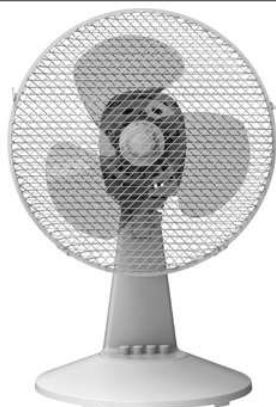

## VENTILADOR SOBREMESA

138489  
9712121

Potencia	30 W
Caudal del Aire	20 m <sup>3</sup> /min
Velocidades	3
Medidas	Diametro 30 cm
Nivel de ruido	50-60 dB

Bajo consumo.  
Oscilante e inclinación ajustable.