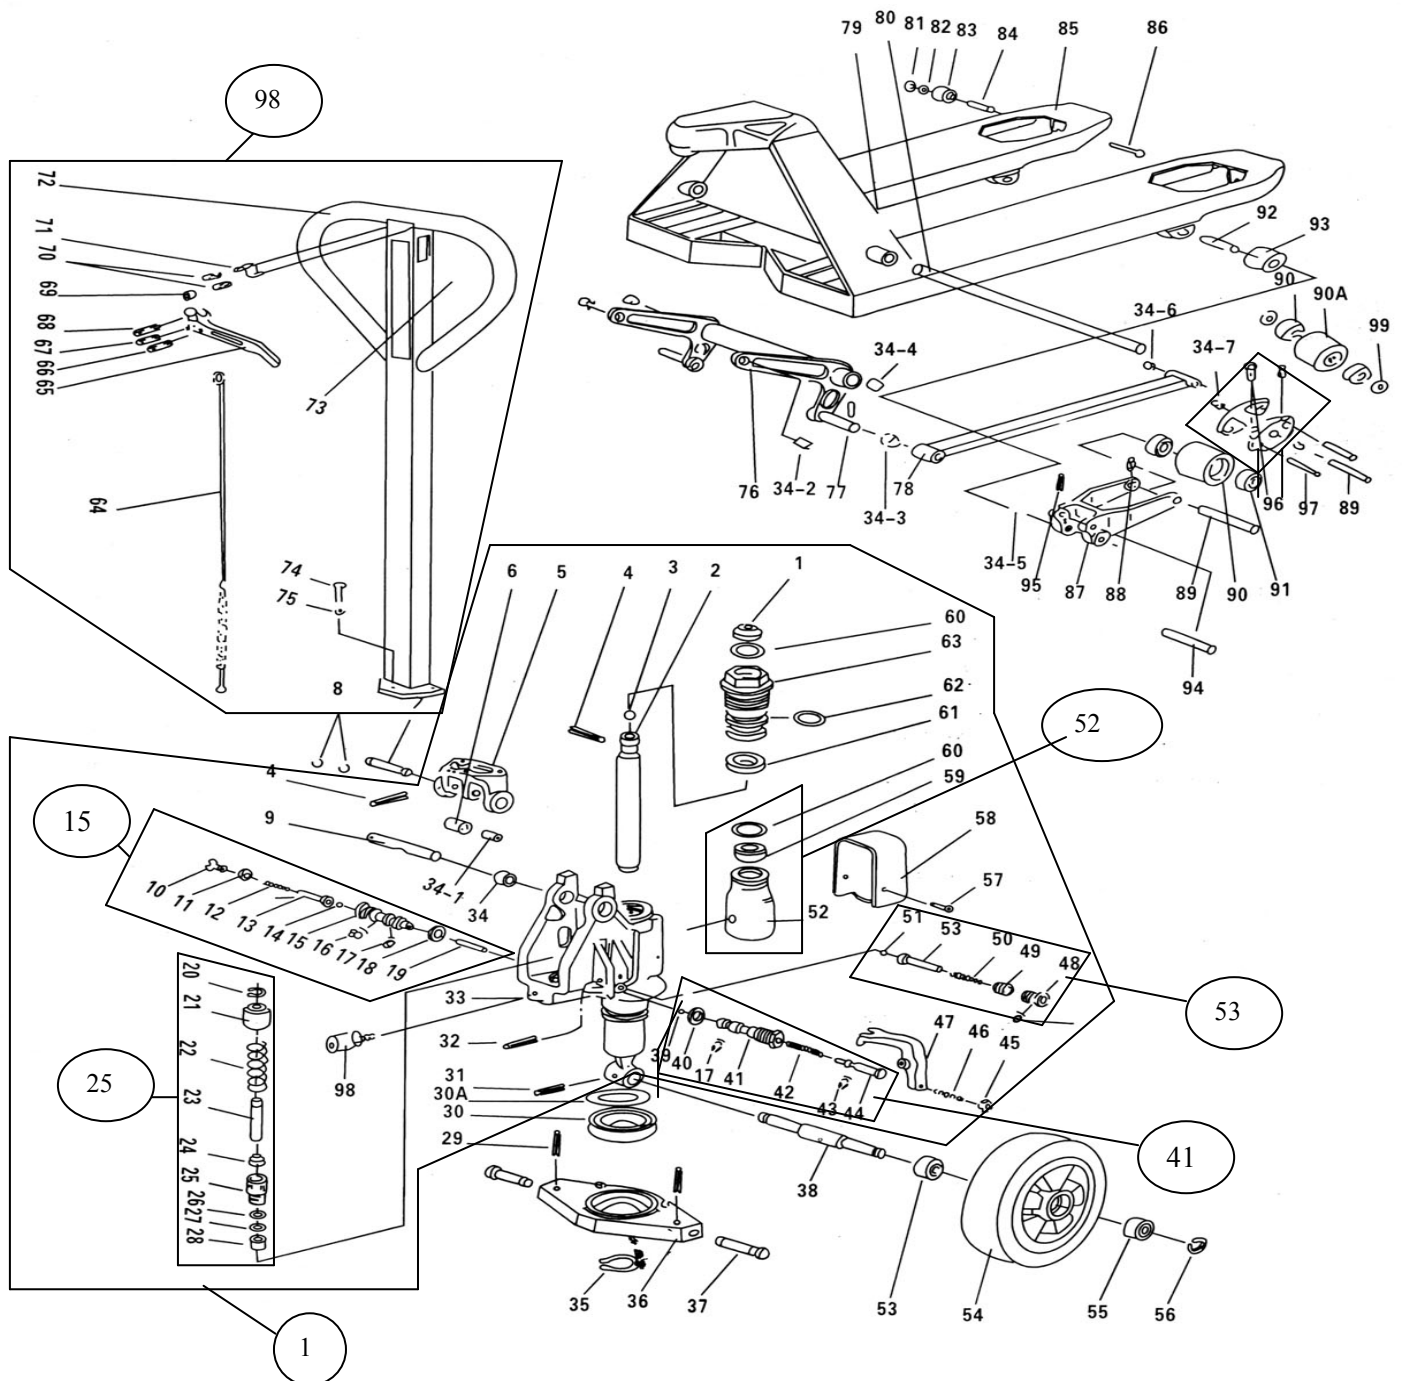

**AY-2500-THN**

**AY-2500-THV**

**AY-2000-PC**

**AY-2500-PCA**

**AY-1800-PL**

**AY-2500-PA**

**AY-2500-ER**

**AY-2000-PB**

Nº	Código	Descripción	Uds.	P.V.P. Unidad	Nº	Código	Descripción	Uds.	P.V.P. Unidad
1	5750001	Cjto. Bombín	1		64	5750064	Varilla Regulación	1	
2	5750002	Embolo	1		65	5750065	Maneta	1	
5	5750005	Apoyo Mango	1		72	5750072	Mango	1	
9	5750009	Pasador Apoyo 122 mm. x 18 mm.	1		76	5750076	Biela	1	
15	5750015	Cjto. Válvula Sobrecarga	1		78	5750078	Empujador	2	
22	5750022	Muelle 92 mm x 52 mm	1		80	5750080	Pasador Biela	1	
25	5750025	Cjto. Bomba	1		83	5750083	Rodillo Desnivel	2	
30	5750030	Rodamiento 6012 RS	1		85	5750085	Horquilla	1	
36	5750036	Base Bombín	1		87	5750087	Soporte Rodillos	2	
37	5750037	Pasador Base Bombín	2		89	5750089	Pasador 130 mm X 20 mm	2	
38	5750038	Eje Rueda	1		91	5750091	Rodamiento Rodillos	8	
41	5750041	Cjto. Válvula Descarga	1		94	5750094	Pasador 160 mm X 20 mm	2	
47	5750047	Palanca Descarga	1		96	5750096	Soporte Doble Rodillo	2	
52	5750052	Cjto. Depósito Aceite	1		98	5750098	Cjto. Mango	1	
53	5750053	Cjto. Pasador Bombín	1		*	5750099	Cjto. Reten-Juntas	1	
55	5750055	Rodamiento Rueda	4						
58	5750058	Protección Depósito	1						
<b>AY – 2000 - PB</b>									
*	5750438	Rueda	2						
*	5750493	Rodillo Metal	4						