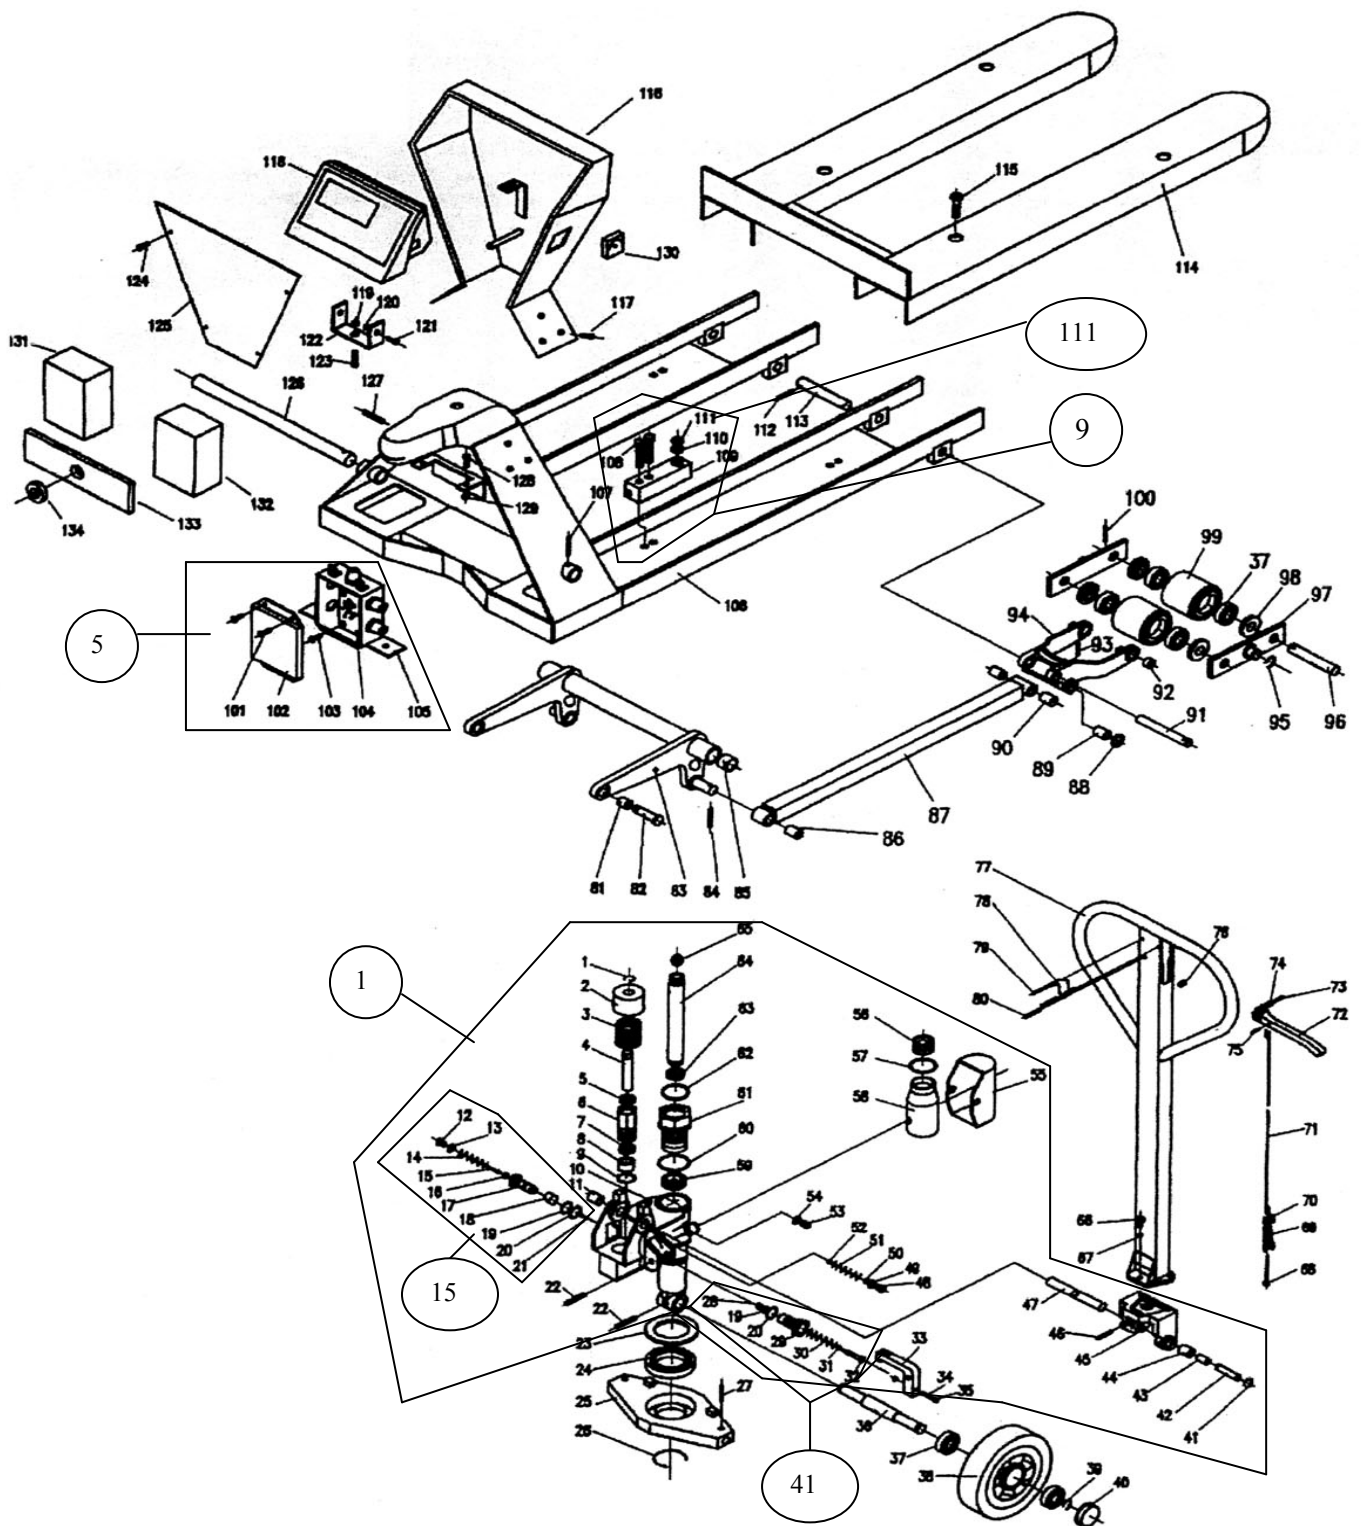

AY – 2000 – TE (Escala)

Nº	Código	Descripción	Uds.	P.V.P. Unidad	Nº	Código	Descripción	Uds.	P.V.P. Unidad
1	5751101	Cjto. Bombín	1						
4	5751104	Terminales escala	1						
5	5751105	Cjto. Caja Conexiones	1						
9	5751109	Cjto. Sensor	4						
15	5751115	Cjto. Válvula Sobrecarga	1						
41	5751141	Cjto. Válvula Descarga	1						
71	5751171	Varilla Regulación	1						
72	5751172	Maneta	1						
77	5751177	Mango	1						
83	5751183	Biela	1						
87	5751187	Empujador	1						
99	5751199	Rodillo	4						
111	5751111	Bulon del Sensor	8						
115	5751100	Protector Visor	1						
118	5750200	METTLER TOLEDO	1						