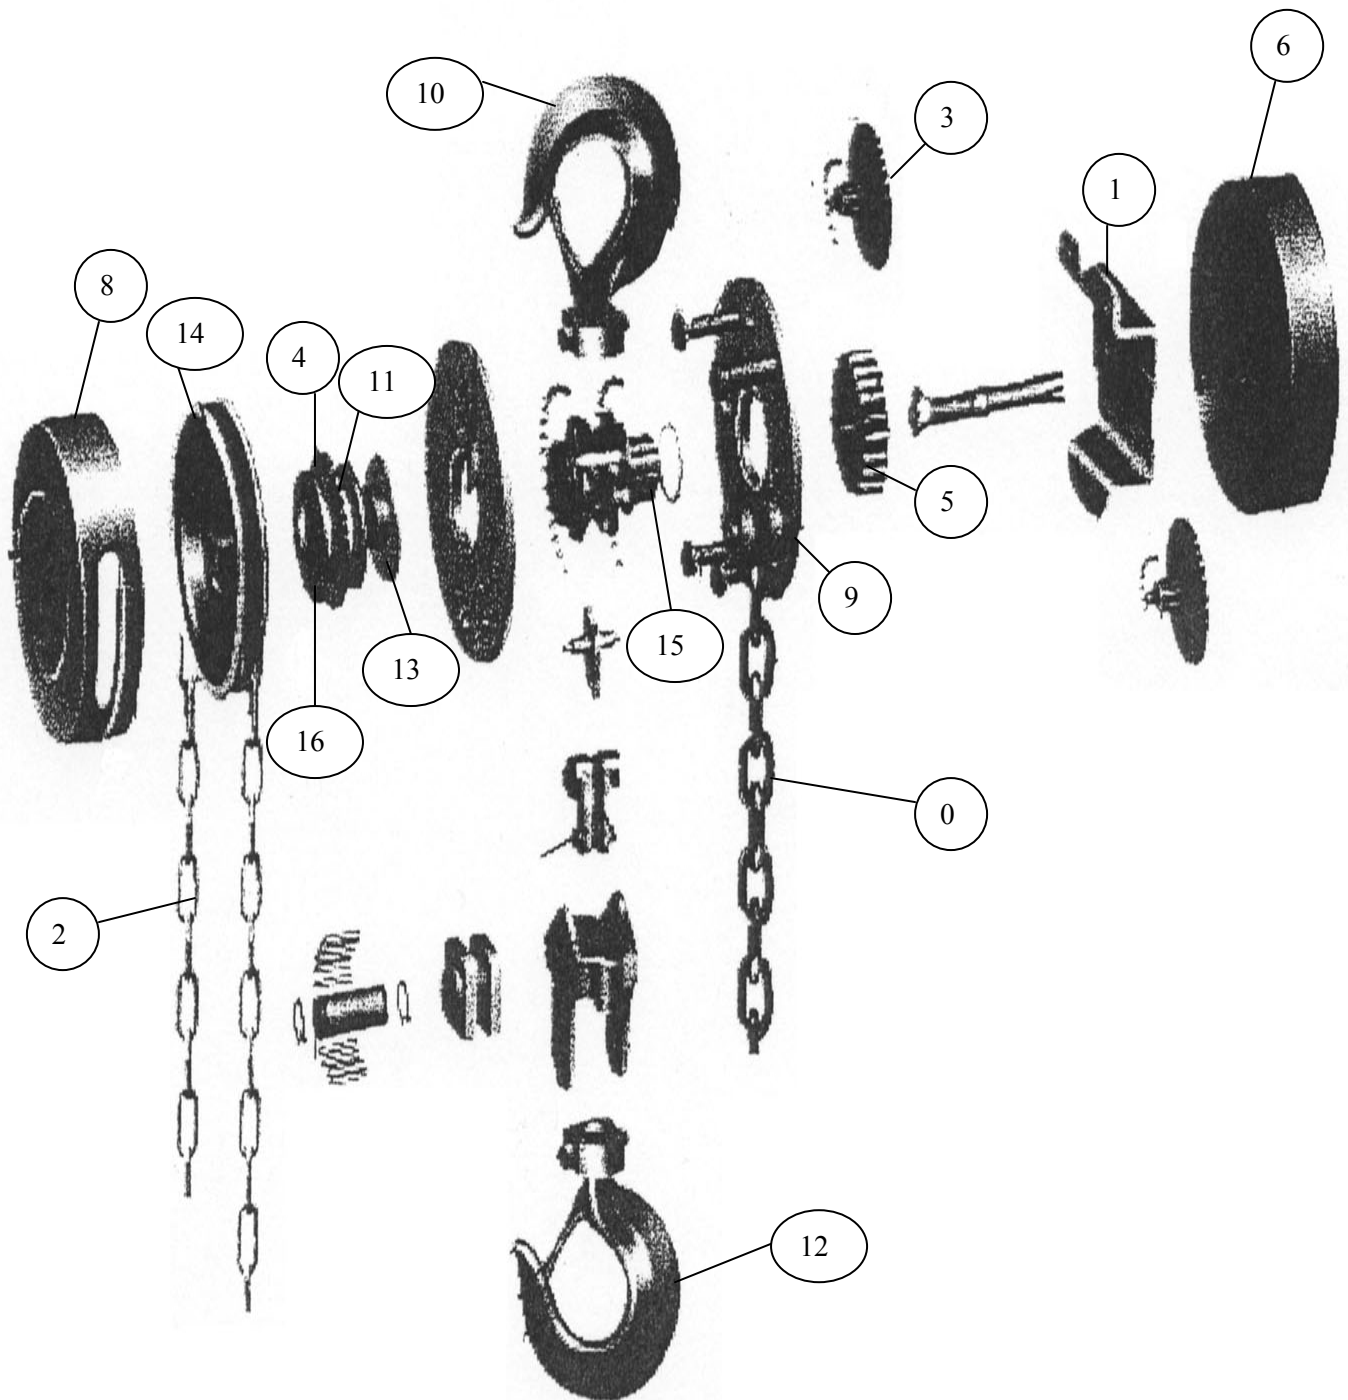

**AY - 1000 - P**

**AY - 2000 - P**

AY-1000-P									
Nº	Código	Descripción	Uds.	P.V.P. Unidad	Nº	Código	Descripción	Uds.	P.V.P. Unidad
0	5749100	Cadena Carga (3 m.)	1		9	5749109	Soporte	1	
1	5749101	Soporte Piñones	1		10	5749110	Gancho Superior	1	
2	5749102	Cadena Mando (4 m.)	1		11	5749111	Piñón Freno	1	
3	5749103	Piñón Interior	1		12	5749112	Gancho Carga	1	
4	5749104	Freno Polipasto	1		13	5749113	Soporte Freno	1	
5	5749105	Piñón Primario	1		14	5749114	Polea Cadena	1	
6	5749106	Carcasa Lateral	1		15	5749115	Eje Cadena Carga	1	
8	5749108	Tapa Lateral	1		16	5749116	Freno	1	

AY-2000-P									
Nº	Código	Descripción	Uds.	P.V.P. Unidad	Nº	Código	Descripción	Uds.	P.V.P. Unidad
0	5749200	Cadena Carga (6 m.)	1						
2	5749102	Cadena Mando (4 m.)	1						
3	5749103	Piñón Interior	1						
4	5749104	Freno Polipasto	1						
6	5749206	Carcasa Lateral	1						
8	5749208	Tapa Lateral	1						
10	5749210	Gancho Superior	1						
12	5749212	Gancho Carga	1						

NOTA: En ésta lista solo están los recambios más habituales. Si se necesita algún otro “consultar”