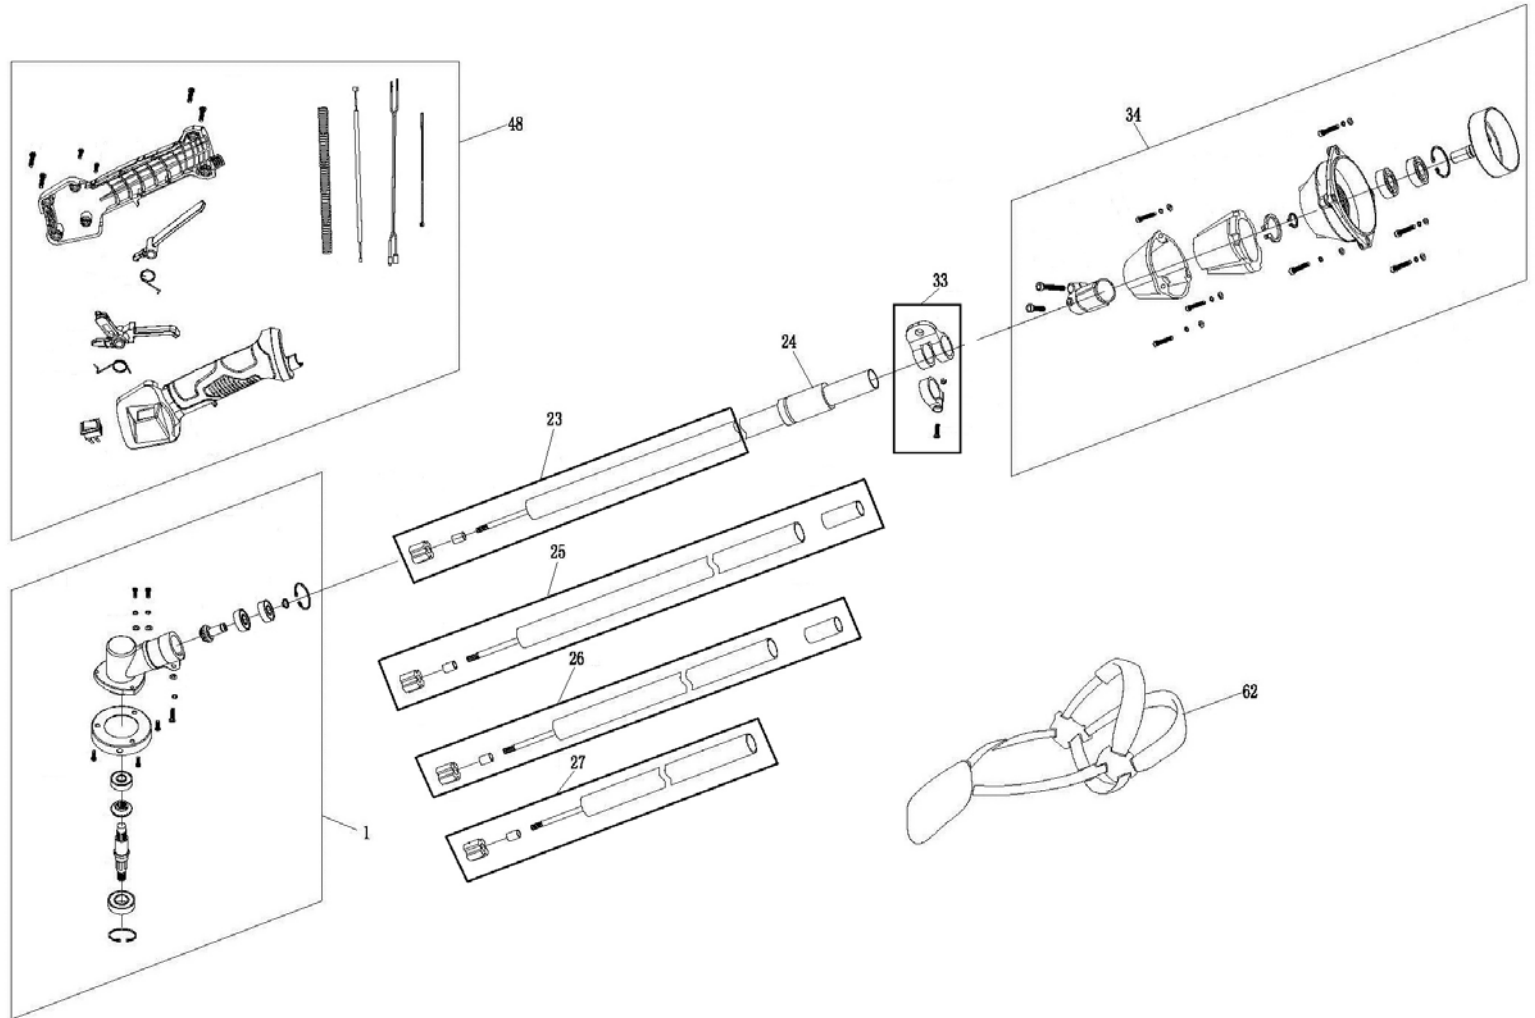

FIG 2

FIG. 2 SHAKER 510 DPG V17

Nº	Nº Ref.	Descripción	English name	Uds.
1	SHAKER510DPGV17-01	CABEZAL COMPLETO	GEAR CASE ASSY.	1
23	SHAKER510DPGV17-23	TUBO TRANSMISION	ALUMINIUM PIPE	1
24	SHAKER510DPGV17-24	PUÑO DESLIZANTE	ABSORBER SLEEVE	1
25	SHAKER510DPGV17-25	VARILLA	DRIVE SHAFT	1
26	SHAKER510DPGV17-26	VARILLA	DRIVE SHAFT	1
27	SHAKER510DPGV17-27	VARILLA	DRIVE SHAFT	1
33	SHAKER510DPGV17-33	ENGANCHE ARNES	HOLDER	1
34	SHAKER510DPGV17-34	KIT CARCASA + CAMPANA	CLUTCH ASSY	1
48	SHAKER510DPGV17-48	KIT PUÑO MANDO	HANDLE ASSY	1
62	SAHKER510DPGV17-62	ARNES	STRAP	1