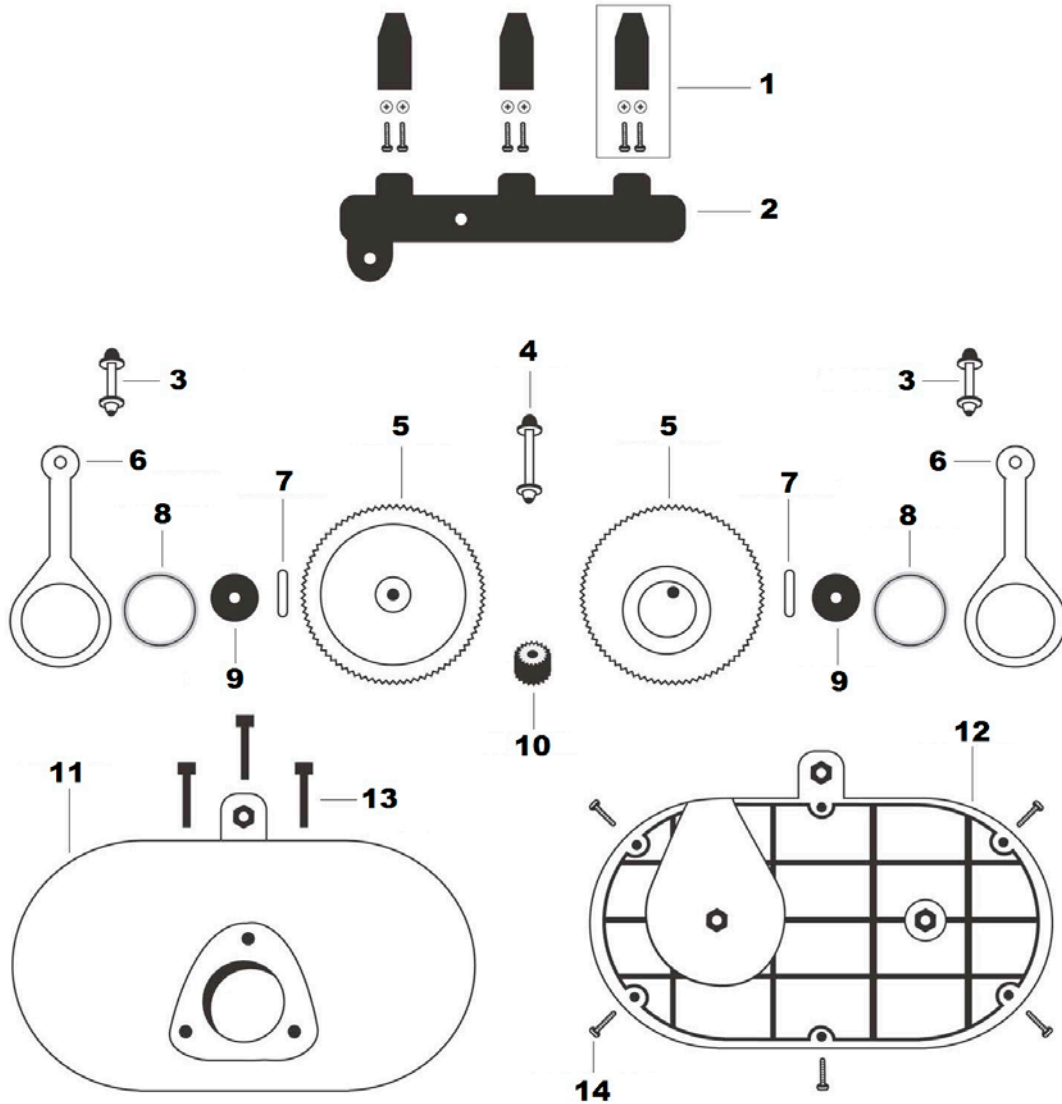

FIG 3

FIG. 3 SHAKER 510 DPG V17

Nº	Nº Ref.	Descripción	English name	Uds.
1	78250V0003	MORDAZA VARILLA	ROD JAWS	3
2	78250V0002	CUERPO PEINE	ROD SUPPORT	1
3	78250V0009	TORNILLO BULON CORTO	SHORT BOLT	2
4	78250V00010	TORNILLO BULON LARGO	LONG BOLT	1
5	78250V00015	CORONA LEVA	STRIATED WHEEL	2
6	78250V0004	BIELA	CONNECTING ROD	2
7	78250V0007	BULON PASADOR	PIN	2
8	78250V0005	COJINETE	SLEEVE	2
9	78250V0008	ARANDELA SEPARADOR	WASHER	2
10	78250V0006	PIÑON	SPROCKET	1
11	78250V0001	CARCASA INFERIOR	LOWER COVER	1
12	78250V00016	CARCASA CARTER	CRANKCASE CASING	1
13	78250V00014	TORNILLO	SCREW	3
14	78250V00011	TORNILLO CARTER	SCREW	5