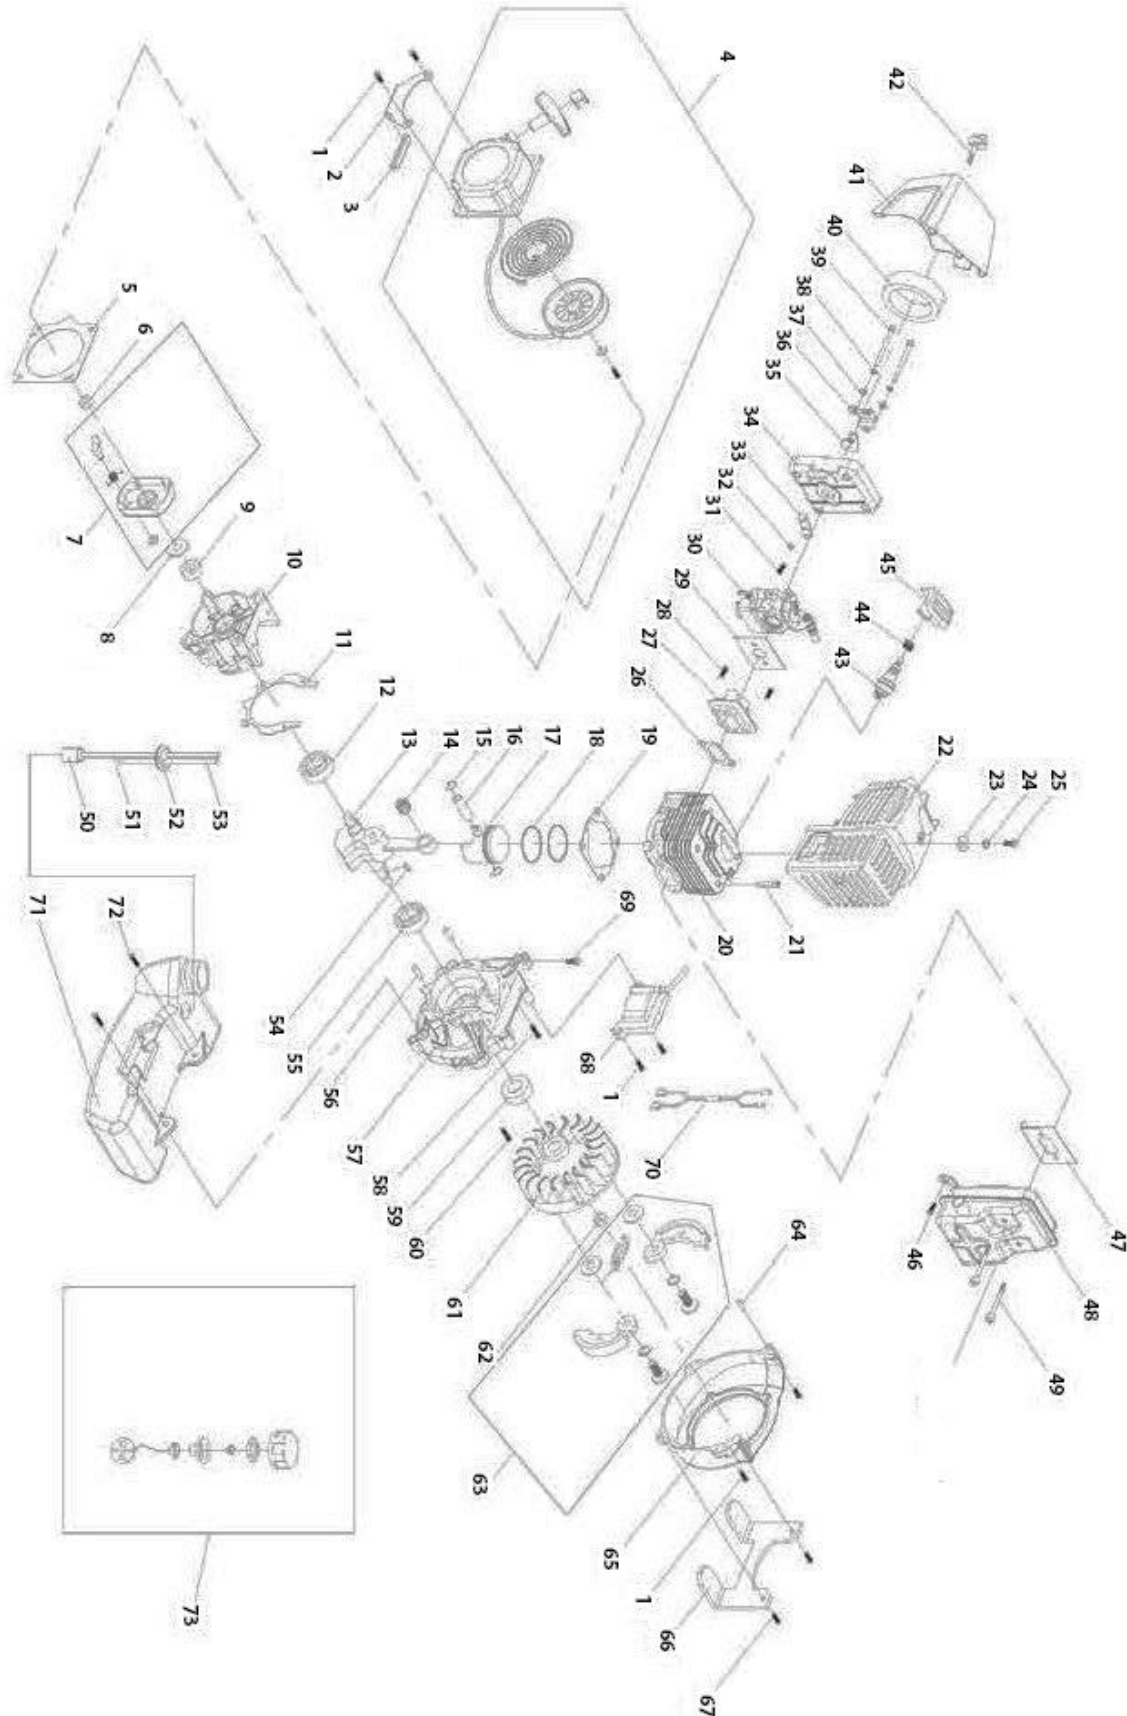

Publicación: 10-17

FIG 1

FIG. 1 SHAKER 510 DPG V15

Nº	Nº Ref.	Descripción	English name	Uds.
1	GBC510-F1-1	TORNILLO M5X20	SCREW M5X20	6
2	GBC510-F1-2	PLACA	PLATE	1
3	GBC510-F1-3	AMORTIGUADOR	DAMPER	1
4	GBC510-F1-4	ARRANCADOR	STARTER COMPLETE	1
5	GBC510-F1-5	JUNTA ARRANCADOR	GASKET	1
6	GBC510-F1-6	TUERCA M8	NUT M8	1
7	GBC510-F1-7	KIT PERRILLOS	PAWL KIT	1
8	GBC510-F1-8	SEPARADOR CAJA PERRILLOS	SPACER	1
9	GBC510-F1-9	RETEN 12X22X7	SEAL 12X22X7	1
10	GBC510-F1-10	SEMI CARTER DERECHO	RIGHT CRANKCASE	1
11	GBC510-F1-11	JUNTA CARTER	GASKET	1
12	GBC510-F1-12	COJINETE BANCADA	BEARING BALL	1
13	GBC510-F1-13	CIGÜEÑAL	CRANKSHAFT	1
14	GBC510-F1-14	COJINETE BULON	BEARING	1
15	GBC510-F1-15	FRENILLO BULON	CIRCLIP	2
16	GBC510-F1-16	BULON	PISTON PIN	1
17	GBC510-F1-17	PISTON	PISTON	1
18	GBC510-F1-18	SEGMENTO	O-RING	2
19	GBC510-F1-19	JUNTA CILINDRO	CYLINDER GASKET	1
20	GBC510-F1-20	CILINDRO	CYLINDER	1
21	GBC510-F1-21	TORNILLO M5x20	SCREW M5X20	1
22	GBC510-F1-22	CARCASA GENERAL	CASING	1
23	GBC510-F1-23	ARANDELA	WASHER	1
24	GBC510-F1-24	ARANDELA	WASHER	1
25	GBC510-F1-25	TORNILLO M5x20	SCREW M5X20	1
26	GBC510-F1-26	JUNTA ADMISION	ADMISSION GASKET	1
27	GBC510-F1-27	CUELLO ADMISION	BOOT INTAKE	1
28	GBC510-F1-28	TORNILLO M5x25	SCREW M5X25	2
29	GBC510-F1-29	JUNTA CARBURADOR	CARBURETOR GASKET	1
30	GBC510-F1-30	CARBURADOR	CARBURETOR	1
31	GBC510-F1-31	TORNILLO	SCREW	1
32	GBC510-F1-32	ARANDELA	WASHER	1
33	GBC510-F1-33	PALANCA AIRE	AIR LEVER	1
34	GBC510-F1-34	CAJA FILTRO	FILTER BOX	1
35	GBC510-F1-35	PALOMILLA AIRE	AIR NUT	1
36	GBC510-F1-36	SOPORTE TAPA FILTRO	FILTER COVER SUPPORT	1
37	GBC510-F1-37	ARANDELA	WASHER	2