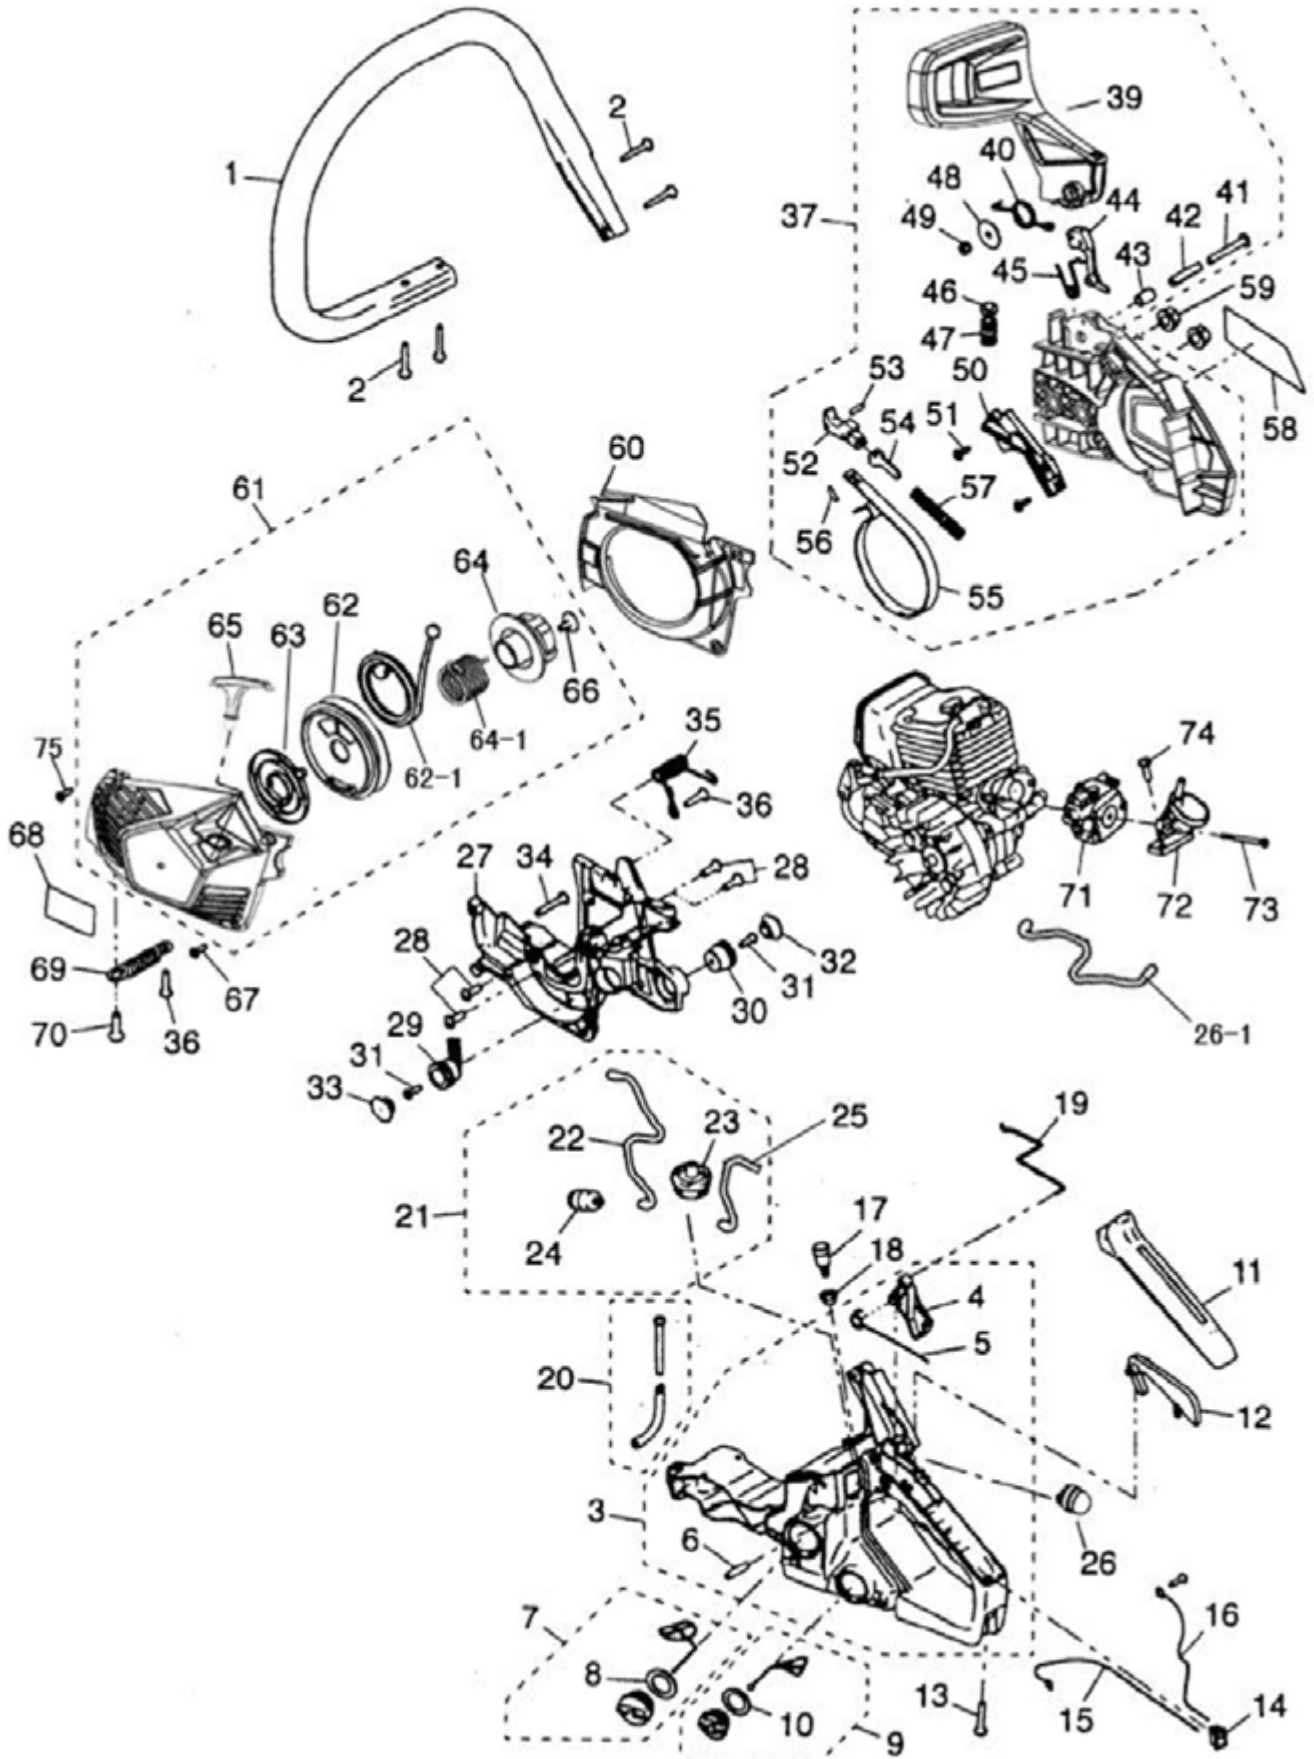

FIGURA 2

FIG. 2 - MONTANA FIRST

Nº	Nº Ref.	Descripción	English name	Uds.
1	78MTAOW-F2-1	ASIDERO	HANDGRIP	1
2	78MTAOW-F2-2	TORNILLO ASIDERO	SCREW	4
3	78MTAOW-F2-3	DEPOSITO CHASIS	TANK FRAME	1
4	78MTAOW-F2-4	GATILLO ACELERADOR	TRIGGER	1
5	78MTAOW-F2-5	MUELLE GATILLO	SPRING	1
6	78MTAOW-F2-6	PASADOR GATILLO	PIN	1
7	78MTAOW-F2-7	TAPON GASOLINA	FUEL CAP	1
8	78MTAOW-F2-8	JUNTA TAPON GASOLINA	GASKET	1
9	78MTAOW-F2-9	TAPON ACEITE	OIL CAP	1
10	78MTAOW-F2-10	JUNTA TAPON ACEITE	GASKET	1
11	78MTAOW-F2-11	TAPA EMPUÑADURA	HANDLE COVER	1
12	78MTAOW-F2-12	FIJADOR GATILLO	FIXER TRIGGER	1
13	78MTAOW-F2-13	TORNILLO	SCREW	1
14	78MTAOW-F2-14	INTERRUPTOR	SWITCH	1
15	78MTAOW-F2-15	CABLE	WIRE	1
16	78MTAOW-F2-16	CABLE	WIRE	1
17	78MTAOW-F2-17	VALVULA	VALVE	1
18	78MTAOW-F2-18	SOPORTE VALVULA	VALVE SUPPORT	1
19	78MTAOW-F2-19	VARILLA ACELERADOR	THROTTLE ROD	1
20	78MTAOW-F2-20	TUBO	TUBE	1
21	78MTAOW-F2-21	TUBOS + FILTRO + PASATUBOS	TUBE + FILTER + CLAMP	1
22	78MTAOW-F2-22	TUBO	TUBE	1
23	78MTAOW-F2-23	PASATUBOS	CLAMP TUBE	1
24	78MTAOW-F2-24	FILTRO GASOLINA	FUEL FILTER	1
25	78MTAOW-F2-25	TUBO	TUBE	1
26	78MTAOW-F2-26	CEBADOR	PRIMER	1
26-1	78MTAOW-F2-26-1	TUBO GASOLINA	FUEL PIPE	1
27	78MTAOW-F2-27	CARCASA IZQUIERDA	LEFT CASING	1
28	78MTAOW-F2-28	TORNILLO	SCREW	4
29	78MTAOW-F2-29	AMORTIGUADOR	DAMPER	1
30	78MTAOW-F2-30	AMORTIGUADOR	DAMPER	1
31	78MTAOW-F2-31	TORNILLO AMORTIGUADOR	SCREW	2
32	78MTAOW-F2-32	TAPA AMORTIGUADOR	DAMPER COVER	1
33	78MTAOW-F2-33	TAPA AMORTIGUADOR	DAMPER COVER	1
34	78MTAOW-F2-34	TORNILLO	SCREW	1
35	78MTAOW-F2-35	MUELLE AMORTIGUADOR	SPRING	1
36	78MTAOW-F2-36	TORNILLO	SCREW	2
37	78MTAOW-F2-37	TAPA CADENA COMPLETA	CHAIN COVER ASSY	1
39	78MTAOW-F2-39	PALANCA FRENO	BRAKER LEVER	1