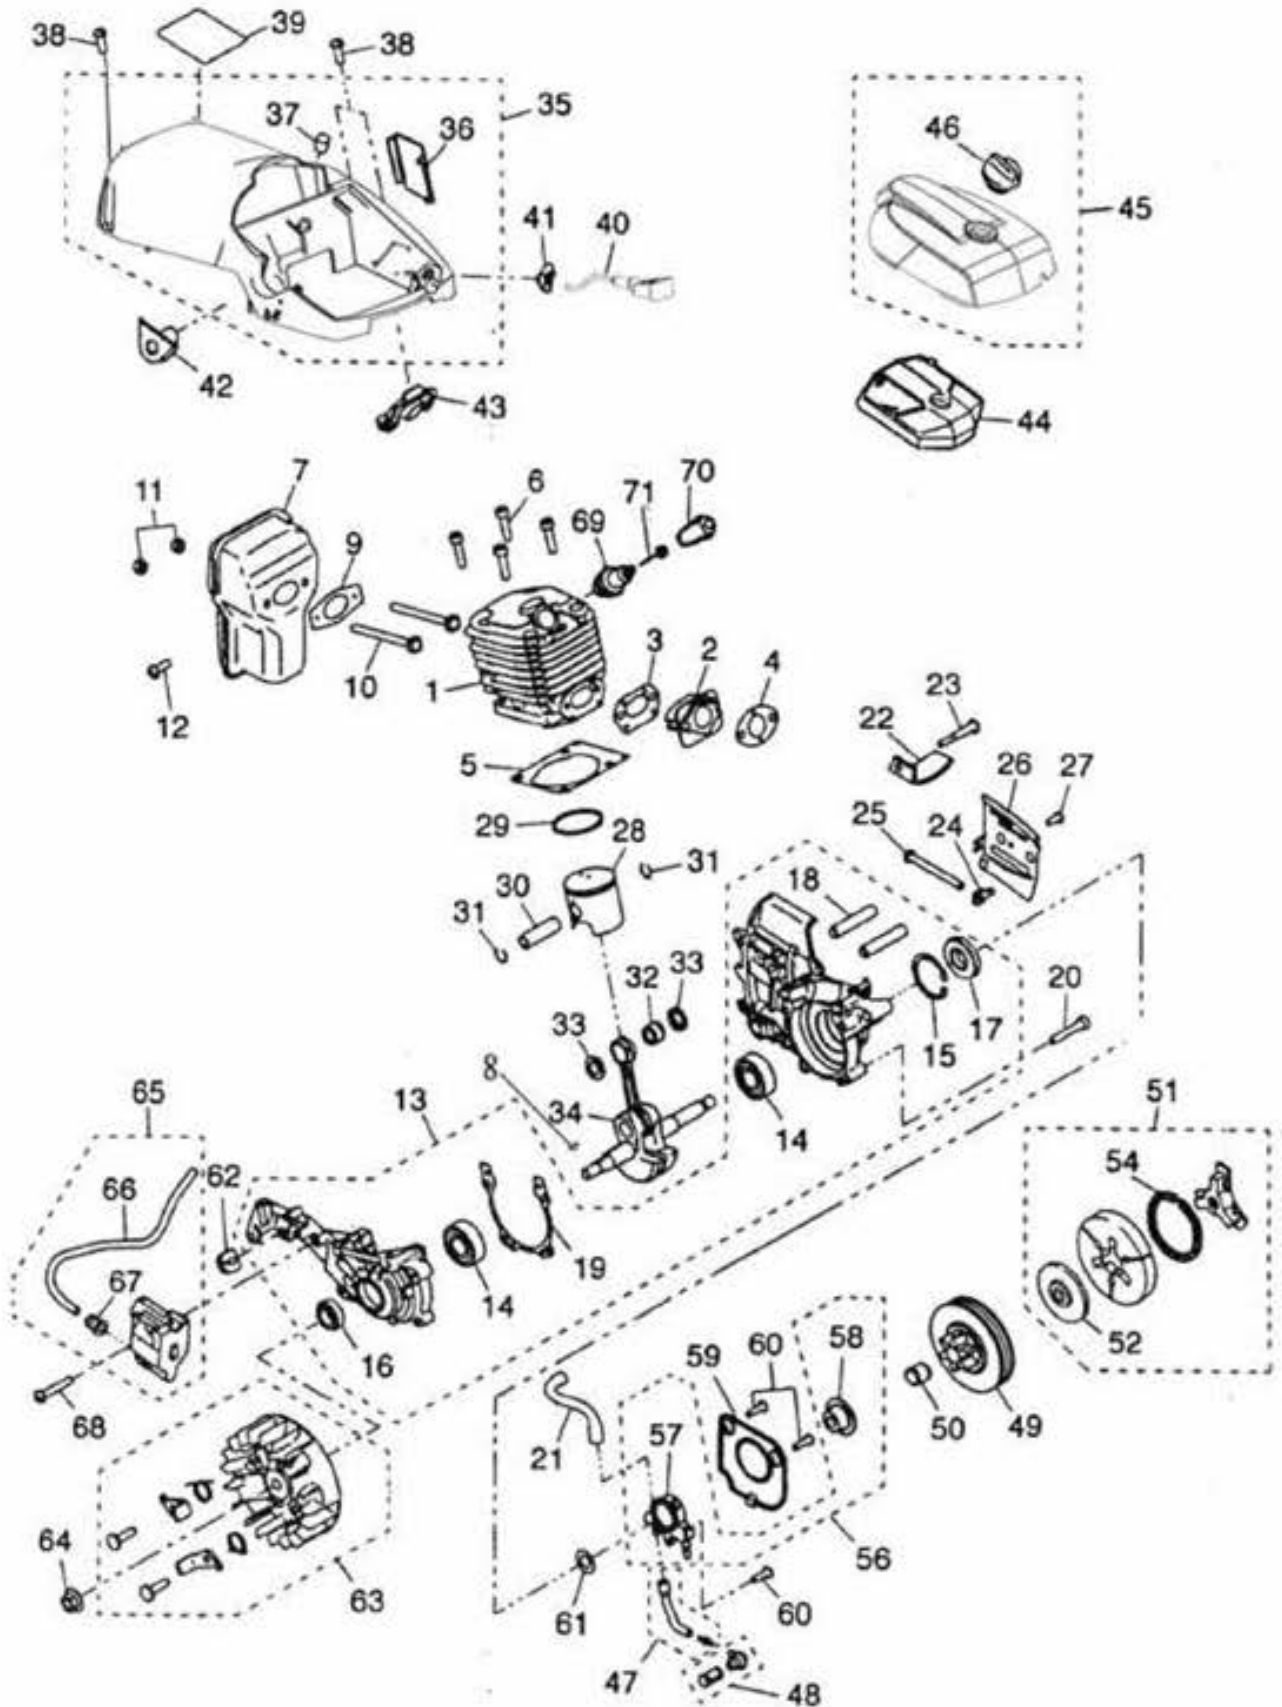

MARCA

MODELO

MONTANA FIRST

Categoría producto: MOTOSIERRA
Grupo producto: GASOLINA
Cilindrada: 37,2 c.c.

Versión: 37,2 cc
Fecha máquina: 04-15
Publicación: 03-18

FIGURA 1

FIG. 1 - MONTANA FIRST

Nº	Nº Ref.	Descripción	English name	Uds.
1	78MTAOW-F1-1	CILINDRO	CYLINDER	1
2	78MTAOW-F1-2	CUELLO ADMISION	BOOT INTAKE	1
3	78MTAOW-F1-3	JUNTA ADMISION	GASKET	1
4	78MTAOW-F1-4	JUNTA CARBURADOR	CARBURETOR GASKET	1
5	78MTAOW-F1-5	JUNTA CILINDRO	CYLINDER GASKET	1
6	78MTAOW-F1-6	TORNILLO CILINDRO	SCREW	4
7	78MTAOW-F1-7	SILENCIADOR ESCAPE	MUFFLER	1
8	78MTAOW-F1-8	CHAVETA	KEY	1
9	78MTAOW-F1-9	JUNTA ESCAPE	MUFFLER GASKET	1
10	78MTAOW-F1-10	TORNILLO ESCAPE	SCREW	2
11	78MTAOW-F1-11	TUERCA	NUT	2
12	78MTAOW-F1-12	TORNILLO	SCREW	1
13	78MTAOW-F1-13	KIT CARTER	CRANKCASE KIT	1
14	78MTAOW-F1-14	COJINETE BANCADA	BEARING BALL	2
15	78MTAOW-F1-15	FRENILLO BANCADA	RETAINER RING	1
16	78MTAOW-F1-16	RETEN	SEAL	1
17	78MTAOW-F1-17	RETEN	SEAL	1
18	78MTAOW-F1-18	ESPARRAGO ESPADA	BOLT	2
19	78MTAOW-F1-19	JUNTA CARTER	GASKET	1
20	78MTAOW-F1-20	TORNILLO	SCREW	4
21	78MTAOW-F1-21	TUBO ACEITE	OIL PIPE	1
22	78MTAOW-F1-22	RETENEDOR CADENA	CHAIN PLATE	1
23	78MTAOW-F1-23	TORNILLO	SCREW	1
24	78MTAOW-F1-24	PIVOTE TENSOR	TENSION BLOCK	1
25	78MTAOW-F1-25	TORNILLO TENSOR	TIGHTENER SCREW	1
26	78MTAOW-F1-26	CHAPA TENSOR	TIGHTENER PLATE	1
27	78MTAOW-F1-27	TORNILLO	SCREW	1
28	78MTAOW-F1-28	PISTON	PISTON	1
29	78MTAOW-F1-29	SEGMENTO	PISTON RING	2
30	78MTAOW-F1-30	BULON	PISTON PIN	1
31	78MTAOW-F1-31	FRENILLO BULON	RETAINER PIN	2
32	78MTAOW-F1-32	COJINETE BULON	BEARING	1
33	78MTAOW-F1-33	SEPARADOR BIELA	ESPACER	2
34	78MTAOW-F1-34	CIGÜEÑAL	CRANKSHAFT	1
35	78MTAOW-F1-35	CARCASA SUPERIOR	TOP CASING	1