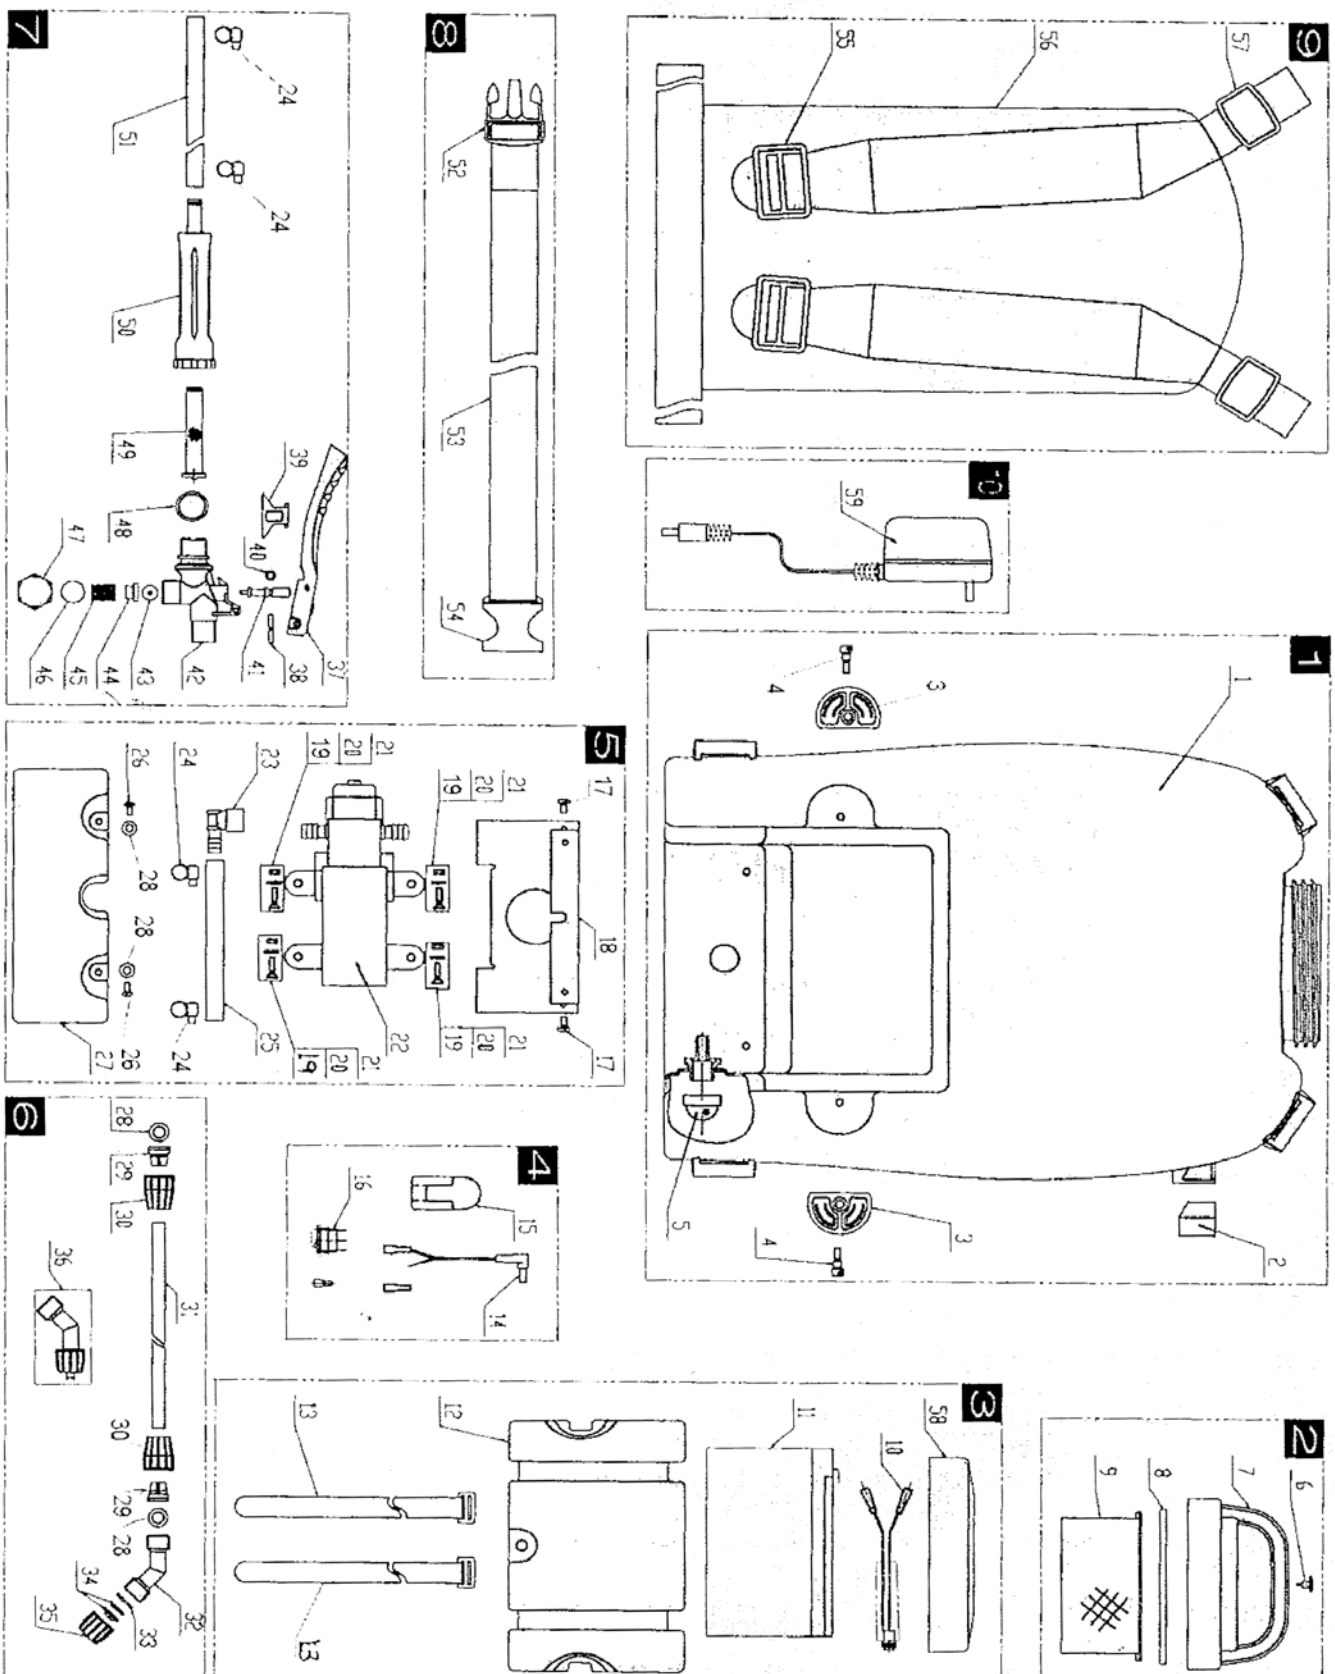

FIG 1

FIG 1 FUM 12 B

Nº	Nº Ref.	Descripción	Ud.	Nº	Nº Ref.	Descripción	Ud.
1	78FUM12B-1	Depósito	1	31	78FUM12B-31	Tubo lanza	1
2	78FUM12B-2	Soporte lanza	1	32	78FUM12B-32	Codo punta lanza	1
3	78FUM12B-3	Fijador batería	2	33	78FUM12B-33	Anillo junta	1
4	78FUM12B-4	Tornillo fijador batería	2	34	78FUM12B-34	Boquilla (spray)	1
5	78FUM12B-5	Filtro	1	35	78FUM12B-35	Tuerca (spray)	1
6	78FUM12B-6	Válvula respiradero	1	36	78FUM12B-36	Kit boquilla (spray)	1
7	78FUM12B-7	Tapa depósito	1	37	78FUM12B-37	Palanca gatillo	1
8	78FUM12B-8	Junta tapa depósito	1	38	78FUM12B-38	Pasador	1
9	78FUM12B-9	Filtro tapa depósito	1	39	78FUM12B-39	Placa	1
10	78FUM12B-10	Cables batería	1	40	78FUM12B-40	Anillo tórico	1
11	78FUM12B-11	Batería 12 V.	1	41	78FUM12B-41	Pistón pistola	1
12	78FUM12B-12	Caja soporte batería	1	42	78FUM12B-42	Cuerpo pistola	1
13	78FUM12B-13	Correa batería	2	43	78FUM12B-43	Junta pistola	1
14	78FUM12B-14	Cables interruptor	1	44	78FUM12B-44	Casquillo pistola	1
15	78FUM12B-15	tapa interruptor	1	45	78FUM12B-45	Muelle pistola	1
16	78FUM12B-16	Interruptor	1	46	78FUM12B-46	Arandela pistola	1
17	78FUM12B-17	Tornillo (4x15)	2	47	78FUM12B-47	Tuerca pistola	1
18	78FUM12B-18	Soporte bomba	1	48	78FUM12B-48	Anillo tórico	1
19	78FUM12B-19	Tornillo (4x15)	4	49	78FUM12B-49	Filtro pistola	1
20	78FUM12B-20	Arandela (ø 4)	6	50	78FUM12B-50	Puño pistola	1
21	78FUM12B-21	Tuerca (M4)	4	51	78FUM12B-51	Manguera	1
22	78FUM12B-22	Bomba + motor 12 V.	1	52	78FUM12B-52	Conector juntas	1
23	78FUM12B-23	Racor conector	1	53	78FUM12B-53	Correa	1
24	78FUM12B-24	Abrazadera	4	54	78FUM12B-54	Conector hembra	1
25	78FUM12B-25	Tubo	1	55	78FUM12B-55	Hebilla inferior	2
26	78FUM12B-26	Tornillo (4x8)	2	56	78FUM12B-56	Arnés espalda	1
27	78FUM12B-27	Tapa cubre bomba	1	57	78FUM12B-57	Hebilla superior	2
28	78FUM12B-28	Anillo junta	4	58	78FUM12B-58	Tapa batería	1
29	78FUM12B-29	Mordaza tubo	2	59	78FUM12B-59	Cargador batería 12 V.	1
30	78FUM12B-30	Cono apriete tubo	2				