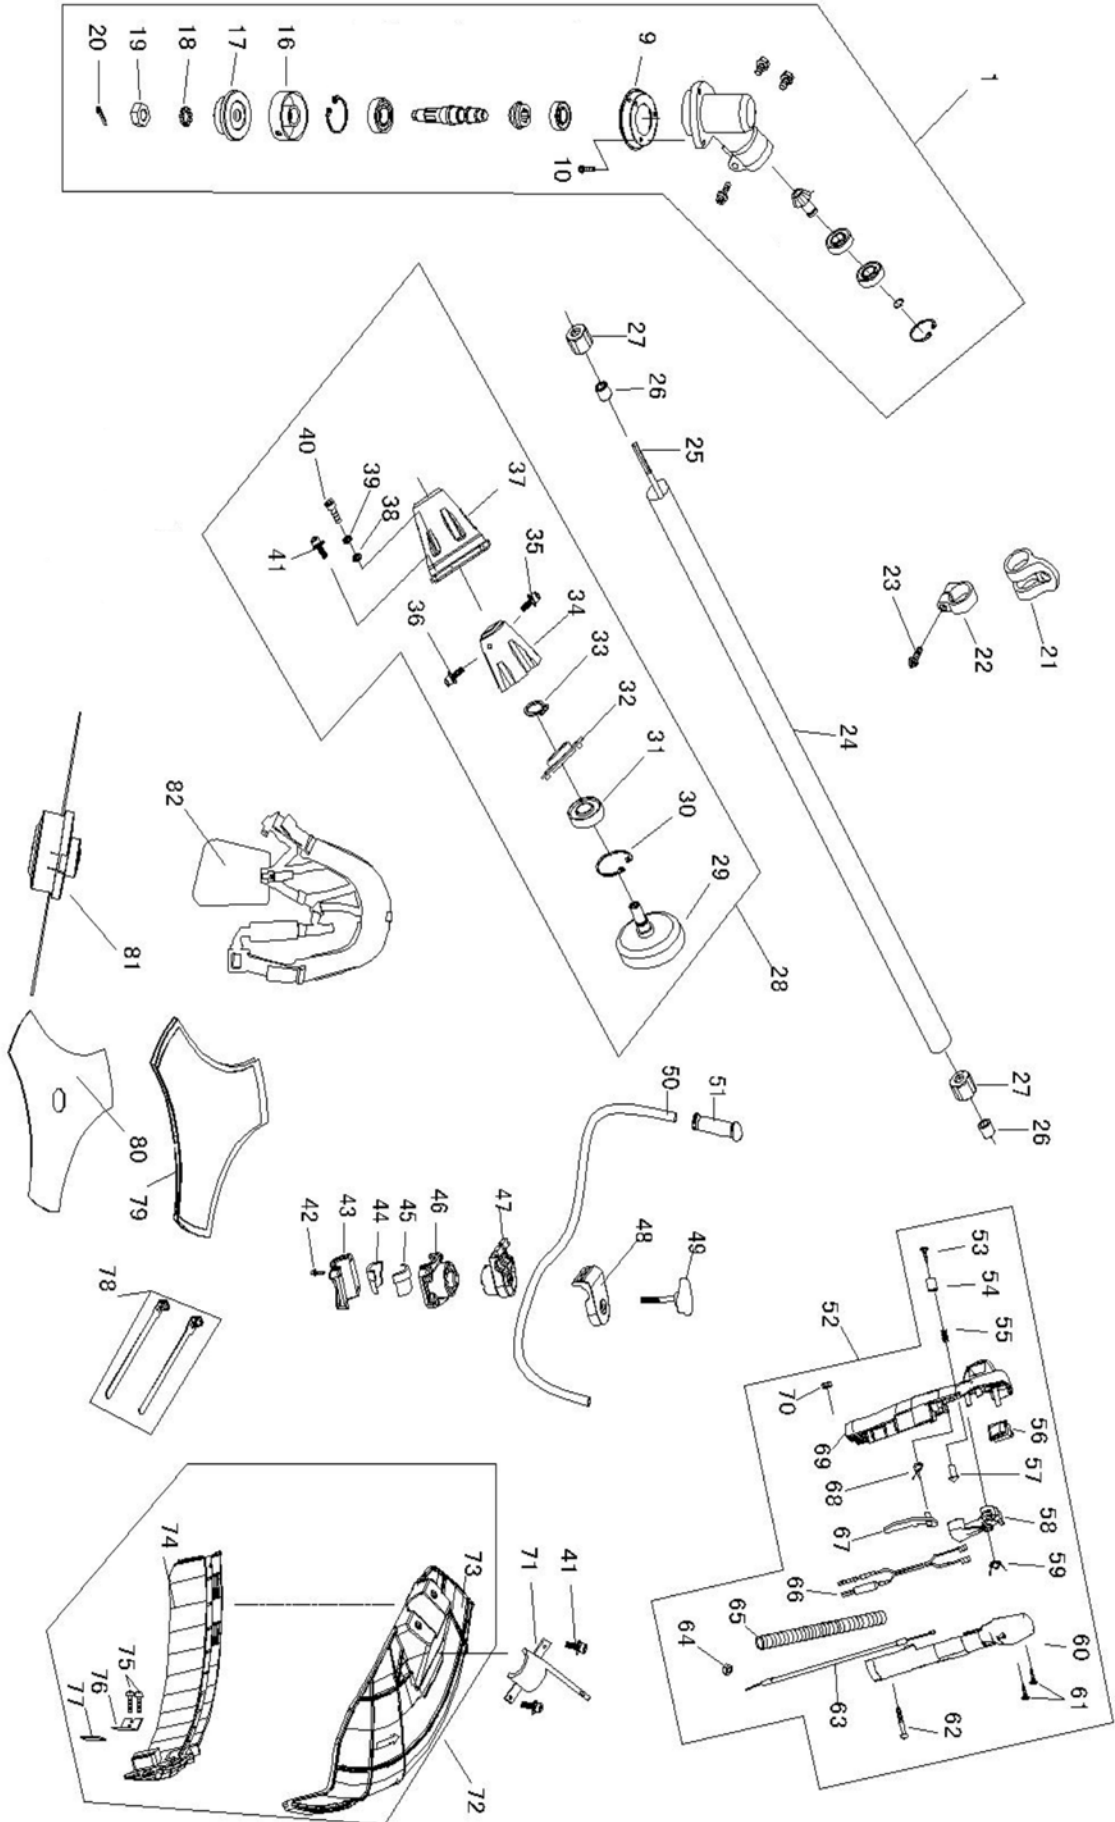

FIG 2

4FIG.2 BEST 521 G-V15

Nº	Nº Ref.	Descripción	Ud.	Nº	Nº Ref.	Descripción	Ud.
1	CG415	Cabezal engranajes	1	43	80010050274	Tapa inferior	1
9	02020160725	Plato protector	1	44	02080050029	Goma abrazadera	1
10	03020020018	Tornillo M5x10	3	45	02080050021	Goma abrazadera	1
16	02020100020	Placa disco	1	46	80010050275	Base abrazadera	1
17	02020100012	Placa prensa disco	1	47	80010050276	Cuerpo abrazadera	1
18	03040050014	Arandela disco	1	48	80010050277	Placa superior	1
19	03030010008	Tuerca disco	1	49	70030180211	Pomo mordaza	1
20	03060020004	Grupilla	2	50	02010030019	Manillar	1
21	70030180133	Enganche arnés	1	51	02080020102	Puño	1
22	70030160007	Abrazdera	1	52	3020CG330H	Puño mandos + cable	1
23	03020020012	Tornillo M5x20	1	56	2050050344	Interruptor	1
24	02010010205	Tubo transmisión	1	58	70030070057	Gatillo	1
25	02020060006	Varilla transfusión	1	59	02020110028	Muelle gatillo	1
26	02040010003	Casquillo	6	63	02050040048	Cable acelerador	1
27	02080020006	Sinemblock tubo	6	66	02050050168	Cable eléctrico	1
28	YJCG330H	Kit carcasa + campana	1	67	70030070259	Fijador gatillo	1
29	02020050026	Campana embrague	1	68	02020110029	Muelle	1
30	03120020004	Frenillo	1	71	02020160712	Abrazadera protector	1
31	03090010012	Cojinete	1	72	YJ430	Protector completo	1
32	70070110031	Base cojinete	1	73	70030030895	Protector	1
33	03120010005	Frenillo	1	74	70030180314	Base protector	1
34	80010060019	Amortiguador	1	75	03010040025	Tornillo	2
35	03010010056	Tornillo M5x14	1	76	02020070102	Cuchilla hilo	1
36	03010010062	Tornillo M5x20	1	77	02080020110	Funda cuchilla	1
37	80010030095	Carcasa	1	78	02110030022	Abrazadera	2
38	03040030002	Arandela	3	79	02110030004	Funda disco 3D	1
39	03050010015	Arandela	3	80	7100255143	Disco 3D Ø 255	1
40	03010010029	Tornillo M5x14	3	81	7199000450	Cabezal hilo	1
41	03010010060	Tornillo M6x20	6	82	7199000012	Arnés doble	1
42	03010110074	Tornillo M6x35	2