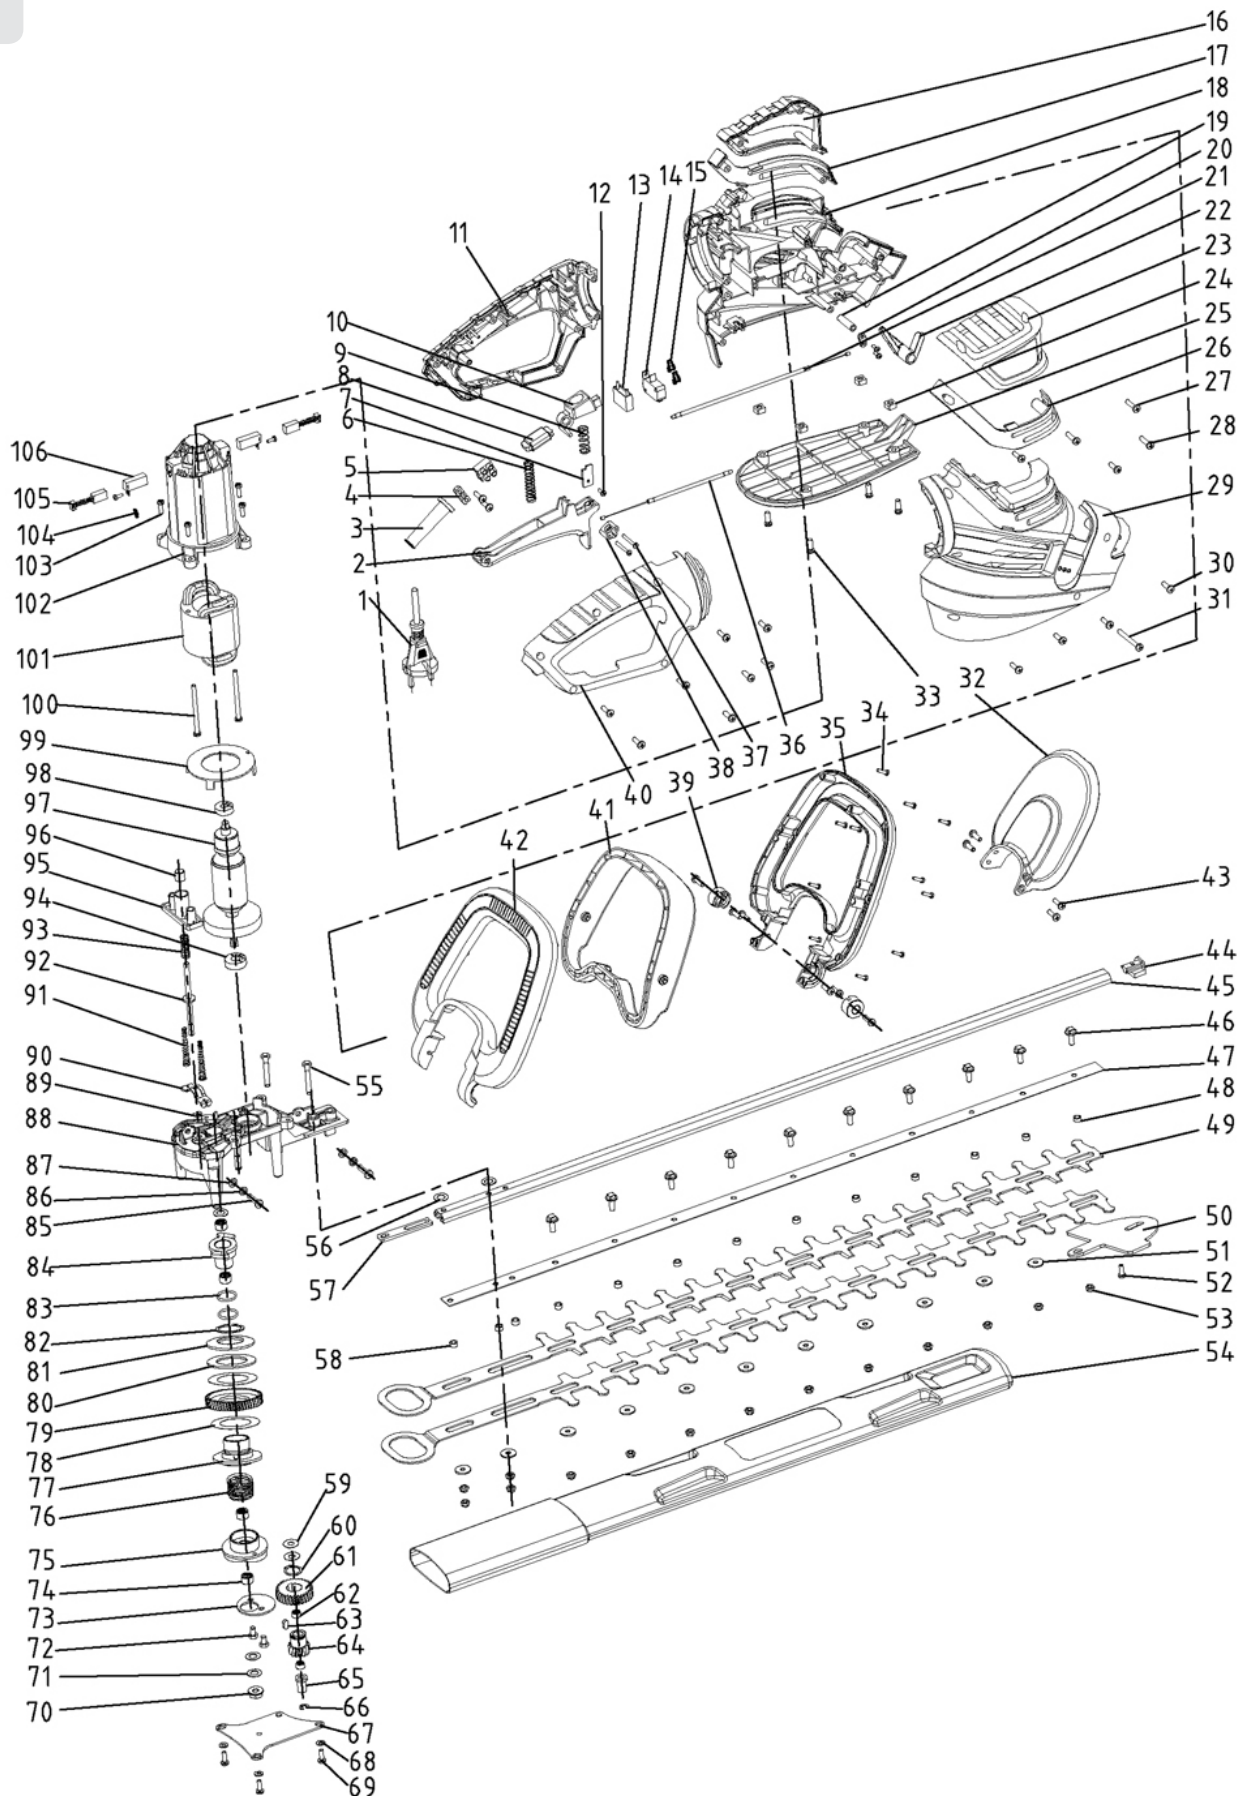

FIG 1

FIG.1 SET 652 VE-V1

Nº	Nº Ref.	Descripción	Ud.	Nº	Nº Ref.	Descripción	Ud.
1	78SET652VE-1	Cable + clavija	1	35	78SET652VE-35	Asidero freno inferior	1
2	78SET652VE-2	Gatillo	1	36	78SET652VE-36	Cable	1
3	78SET652VE-3	Manguito cable	1	37	78SET652VE-37	Tornillo	2
4	78SET652VE-4	Fija cable	1	38	78SET652VE-38	Conector	1
5	78SET652VE-5	Clema	1	39	78SET652VE-39	Casquillo	2
6	78SET652VE-6	Muelle	1	40	78SET652VE-40	Semi mango dch.	1
7	78SET652VE-7	Fija cable	1	41	78SET652VE-41	Base asidero freno	1
8	78SET652VE-8	Conductor eléctrico	1	42	78SET652VE-42	Asidero freno superior	1
9	78SET652VE-9	Muelle	1	43	78SET652VE-43	Tornillo	6
10	78SET652VE-10	Pulsador contacto	1	44	78SET652VE-44	Tapón barra guía	1
11	78SET652VE-11	Semi mango izq.	1	45	78SET652VE-45	Barra guía	1
12	78SET652VE-12	Tornillo	5	46	78SET652VE-46	Tornillo cuchilla	10
13	78SET652VE-13	Capacitador	1	47	78SET652VE-47	Pletina guía	1
14	78SET652VE-14	Interruptor	1	48	78SET652VE-48	Casquillo cuchilla	10
15	78SET652VE-15	Contacto interruptor	2	49	78SET652VE-49	Cuchilla	2
16	78SET652VE-16	Tapa superior izq.	1	50	78SET652VE-50	Protector punta	1
17	78SET652VE-17	Embellecedor izq.	1	51	78SET652VE-51	Arandela cuchilla	12
18	78SET652VE-18	Carcasa izq.	1	52	78SET652VE-52	Tornillo	7
19	78SET652VE-19	Eje	1	53	78SET652VE-53	Tuerca cuchilla	11
20	78SET652VE-20	Conector	1	54	78SET652VE-54	Funda cuchilla	1
21	78SET652VE-21	Cable	1	55	78SET652VE-55	Tornillo M5x40	2
22	78SET652VE-22	Palomilla	1	56	78SET652VE-56	Arandela	2
23	78SET652VE-23	Tapa superior dch.	1	57	78SET652VE-57	Placa	1
24	78SET652VE-24	Tuerca M5	4	58	78SET652VE-58	Casquillo cuchilla	2
25	78SET652VE-25	Base inferior	1	59	78SET652VE-59	Arandela	2
26	78SET652VE-26	Embellecedor dch.	1	60	78SET652VE-60	Frenillo	1
27	78SET652VE-27	Tornillo	1	61	78SET652VE-61	Piñón	1
28	78SET652VE-28	Tornillo	2	62	78SET652VE-62	Cojinete	2
29	78SET652VE-29	Carcasa dch.	1	63	78SET652VE-63	Chaveta	1
30	78SET652VE-30	Tornillo	15	64	78SET652VE-64	Piñón	1
31	78SET652VE-31	Tornillo	1	65	78SET652VE-65	Casquillo	1
32	78SET652VE-32	Protector	1	66	78SET652VE-66	Fijador	1
33	78SET652VE-33	Tornillo M5x12	4	67	78SET652VE-67	Tapa base	1
34	78SET652VE-34	Tornillo	11	68	78SET652VE-68	Arandela	3