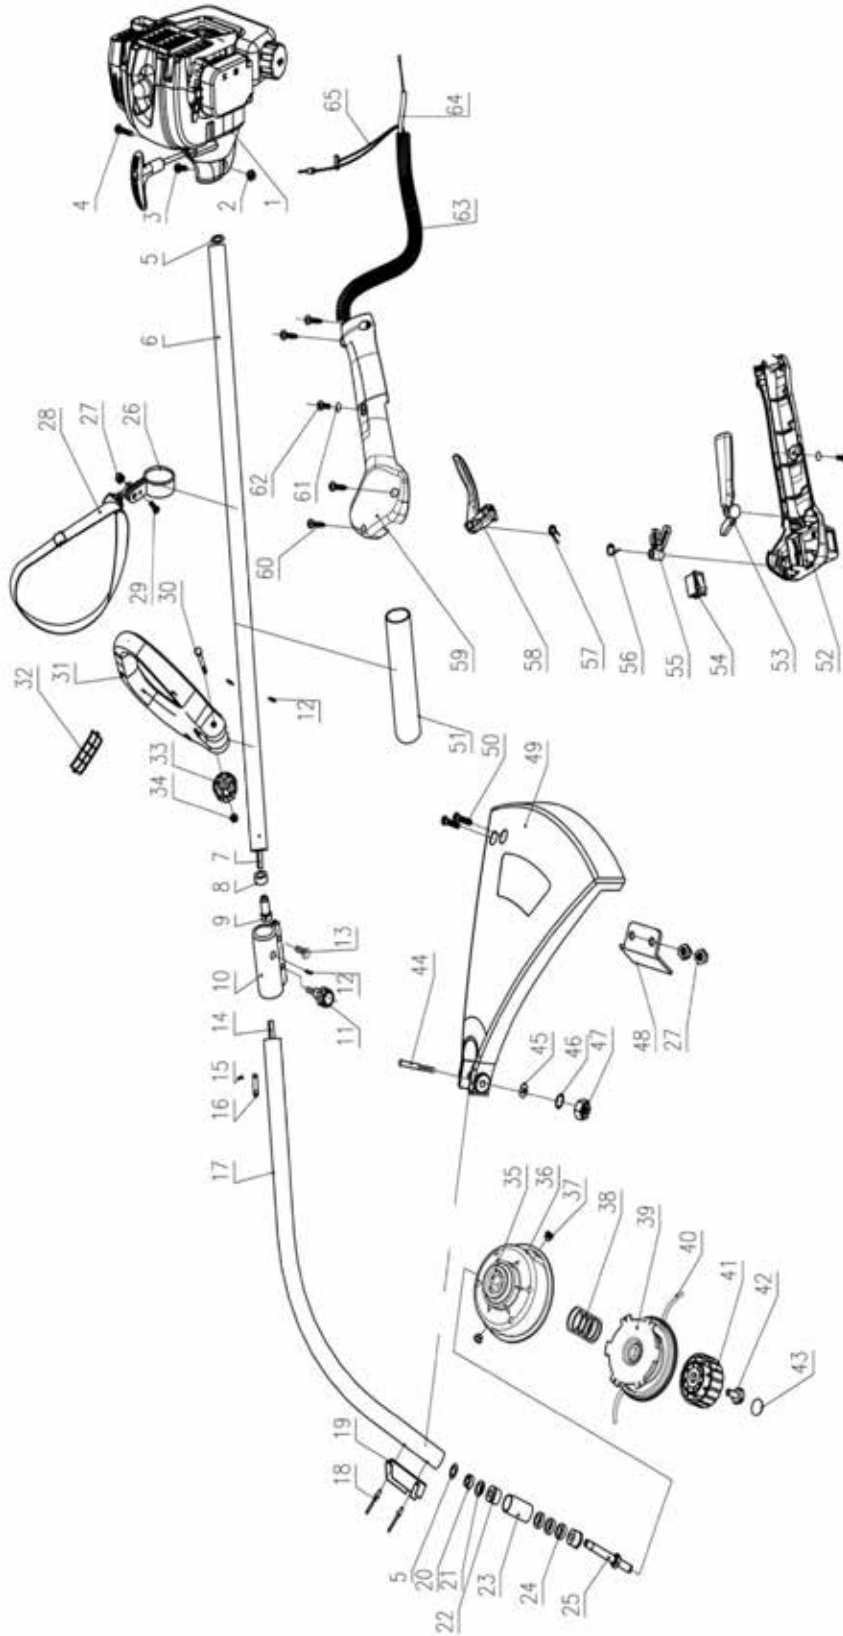

FIG 1

**FIG.1 XTRIM FIRST PG**

Nº	Nº Ref.	Descripción	Ud.	Nº	Nº Ref.	Descripción	Ud.
1	8600-981101-0018810	MOTOR	1	30	8SFDD06-65B8.8	TORNILLO M6*65	1
2	9NA-05B	TUERCA	3	31	8003-522202-0000110	ASIDERO	1
3	8SDAA50-12B	TORNILLO M5*12	1	32	8020-522201-0000010	FUNDA ASIDERO	1
4	8SACP05-20D8.8	TORNILLO M5*20	1	33	8313-522201-0000110	POMO	1
5	9325-903102-0000000	ARANDELA	2	34	8NA-06B	TUERCA	1
6	8440-921209-0000000	TUBO CAÑA	1	35	789440-923112	KIT CARRETE HILO	1
7	9089-921102-0100000	SILGA FLEXIBLE	1	44	8SFDD06-40B8.8	TORNILLO M6*40	1
8	8204-923101-0000000	CASQUILLO	1	45	8WF-06B	ARANDELA	1
9	8065-691201-0000000	CONECTOR	1	46	9WS-06B	ANILLO	1
10	8440-691202-0200000	TUBO CONECTOR	1	47	8NH-06B	TUERCA	1
11	8313-691501-0000010	POMO	1	48	9231-923101-0000000	CUCHILLA	1
12	9RH04-06	FRENILLO	3	49	9185-923102-0000110	PROTECTOR	1
13	8SACD06-14B8.8	TORNILLO M6*14	1	50	8SJGD05-16B8.8	TORNILLO M5*16	2
14	9089-921103-0100000	SILGA INTERIOR	1	51	9330-903101-0000010	ABRAZADERA ESPONJA	1
15	8RE03-04N	FRENILLO	1	52	8001-921202-0000110	CACHA DERECHA	1
16	8324-691201-0000000	MUELLE	1	53	8087-921201-0018810	FIJADOR GATILLO	1
17	8440-923129-0100010	TUBO CAÑA INFERIOR	1	54	9042-923107-0018810	INTERRUPTOR	1
18	9RJ04-06D	REMACHE	2	55	8301-921201-0000110	LEVA INTERRUPTOR	1
19	8291-923101-0000000	SOPORTE	1	56	8342-921202-0000000	MUELLE	1
20	9334-923103-0000000	ANILLO	1	57	8342-921201-0100000	MUELLE GATILLO	1
21	9202-923101-0000000	ARANDELA	1	58	8044-921201-0018810	GATILLO	1
22	9211-921101-0000000	CASQUILLO	2	59	8001-921201-0000110	CACHA IZQUIERDA	1
23	9334-921102-0000000	SEPARADOR	1	60	8SNAB30-12B	TORNILLO M3*12	4
24	9208-921101-0000010	JUEGO JUNTAS	1	61	8WF-05B	JUNTA ARANDELA	2
25	9085-923101-0000000	EJE CABEZAL	1	62	8SJAB50-08B	TORNILLO M5*8	2
26	9204-691502-0000001	ENGANCHE ARNES	1	63	8413-921201-0000000	TUBO CABLES	1
27	8NH-05D	TUERCA	3	64	8413-921202-0000000	FUNDA CABLE	1
28	9442-903101-0000010	ARNES	1	65	235-2001	CABLES	1
29	8SJGD05-08D8.8	TORNILLO M5*8	1				