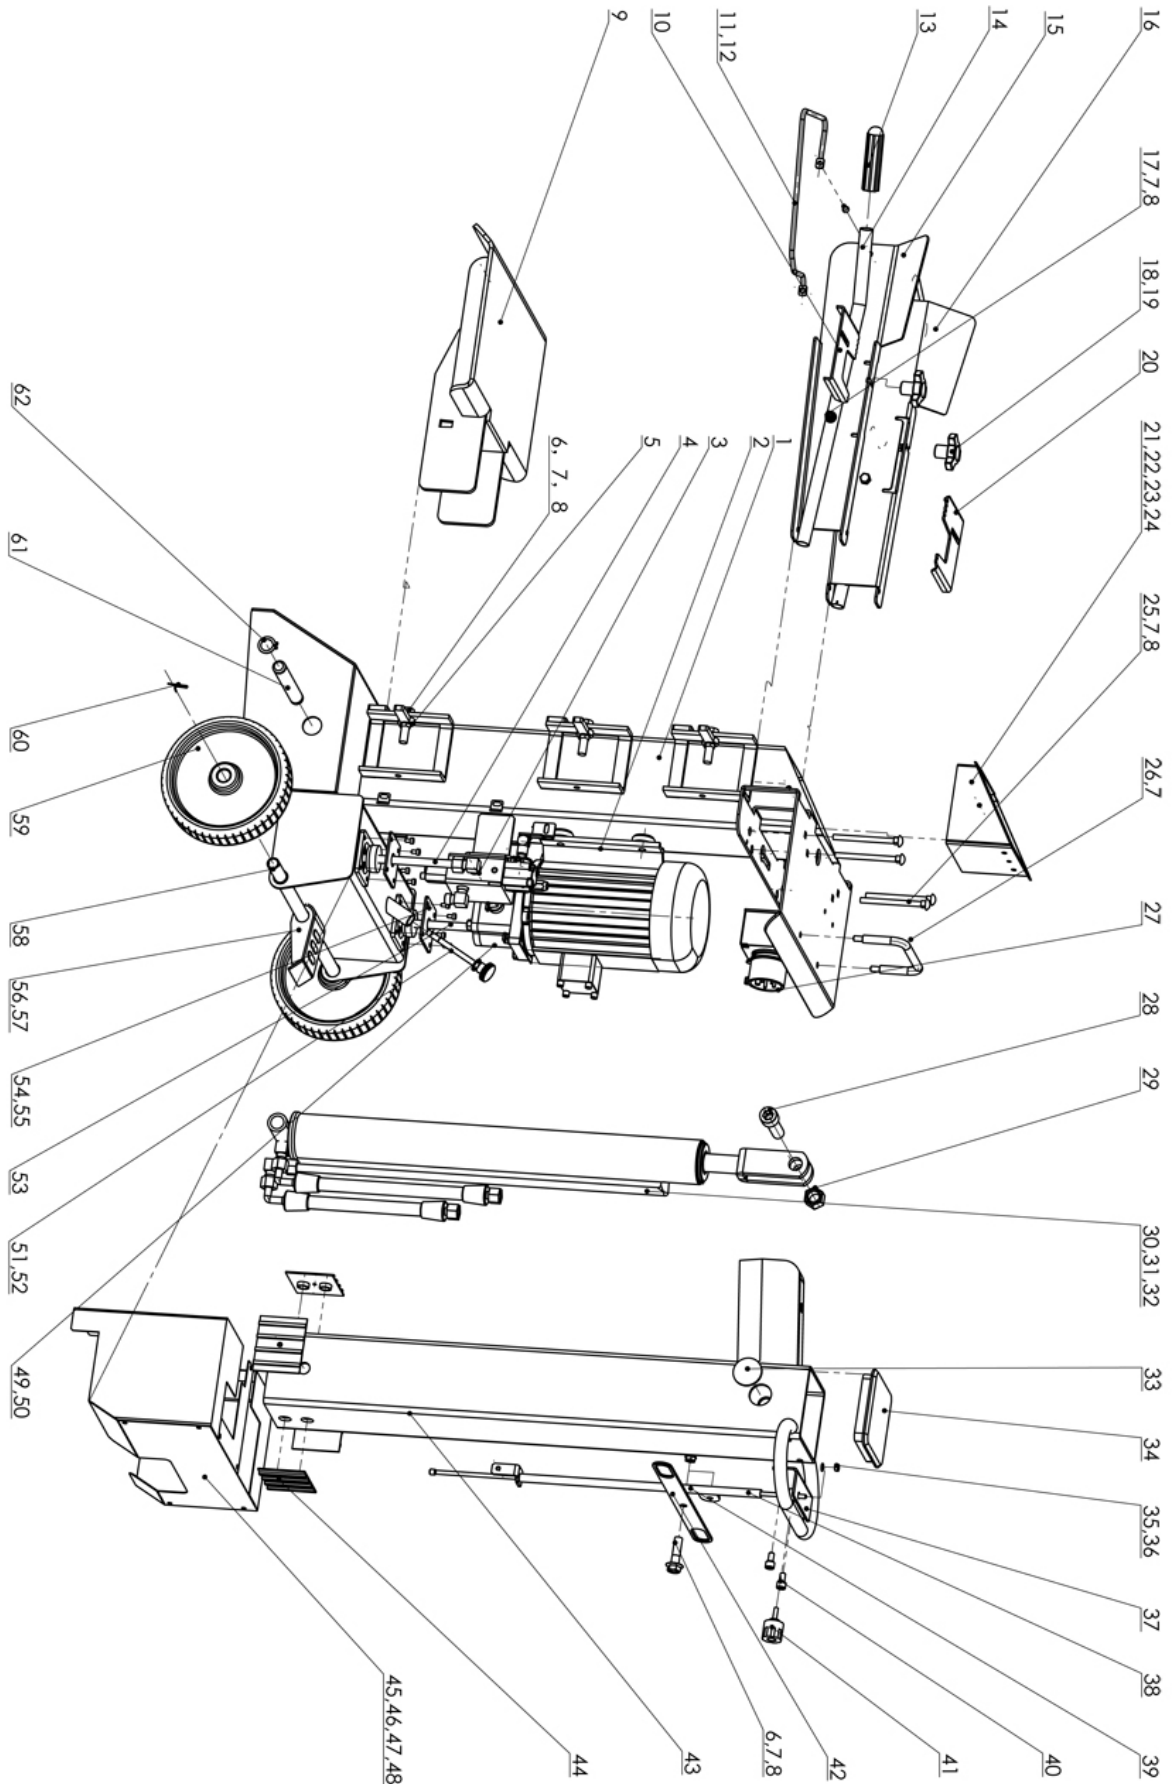

FIG 1

FIG.1 CHOPPER 607 VE

Nº	Nº Ref.	Descripción	Nº	Nº Ref.	Descripción
1	78CHOPPER607VE-1	Chásis	32	78CHOPPER607VE-32	Tubo aceite
2	78CHOPPER607VE-2	Motor	33	78CHOPPER607VE-33	Tapón
3	78CHOPPER607VE-3	Válvula kit	34	78CHOPPER607VE-34	Placa tapa
4	78CHOPPER607VE-4	Manguito	35	78CHOPPER607VE-35	Tuerca
5	78CHOPPER607VE-5	Placa	36	78CHOPPER607VE-36	Arandela
6	78CHOPPER607VE-6	Tornillo	37	78CHOPPER607VE-37	Placa tiro
7	78CHOPPER607VE-7	Tuerca	38	78CHOPPER607VE-38	Cable
8	78CHOPPER607VE-8	Arandela	39	78CHOPPER607VE-39	Funda
9	78CHOPPER607VE-9	Base apoyo	40	78CHOPPER607VE-40	Tornillo
10	78CHOPPER607VE-10	Placa derecha	41	78CHOPPER607VE-41	Pomo
11	78CHOPPER607VE-11	Protector	42	78CHOPPER607VE-42	Pletina
12	78CHOPPER607VE-12	Tornillo	43	78CHOPPER607VE-43	Columna
13	78CHOPPER607VE-13	Puño	44	78CHOPPER607VE-44	Tapas set
14	78CHOPPER607VE-14	Mango	45	78CHOPPER607VE-45	Tapa
15	78CHOPPER607VE-15	Carcasa dcha.	46	78CHOPPER607VE-46	Tapa
16	78CHOPPER607VE-16	Carcasa izq.	47	78CHOPPER607VE-47	Tapa
17	78CHOPPER607VE-17	Tornillo	48	78CHOPPER607VE-48	Tapa
18	78CHOPPER607VE-18	Pomo	49	78CHOPPER607VE-49	Bomba aceite
19	78CHOPPER607VE-19	Tornillo	50	78CHOPPER607VE-50	Tornillo
20	78CHOPPER607VE-20	Placa izq.	51	78CHOPPER607VE-51	Cala nivel
21	78CHOPPER607VE-21	Soporte	52	78CHOPPER607VE-52	Junta
22	78CHOPPER607VE-22	Tornillo	53	78CHOPPER607VE-53	Tubo
23	78CHOPPER607VE-23	Arandela	54	78CHOPPER607VE-54	Placa
24	78CHOPPER607VE-24	Tuerca	55	78CHOPPER607VE-55	Tornillo
25	78CHOPPER607VE-25	Tornillo	56	78CHOPPER607VE-56	Muelle
26	78CHOPPER607VE-26	Asidero	57	78CHOPPER607VE-57	Pedal
27	78CHOPPER607VE-27	Interruptor	58	78CHOPPER607VE-58	Depósito
28	78CHOPPER607VE-28	Tornillo	59	78CHOPPER607VE-59	Rueda
29	78CHOPPER607VE-29	Tuerca	60	78CHOPPER607VE-60	Pasador
30	78CHOPPER607VE-30	Hidráulico	61	78CHOPPER607VE-61	Eje
31	78CHOPPER607VE-31	Tubo aceite	62	78CHOPPER607VE-62	Frenillo