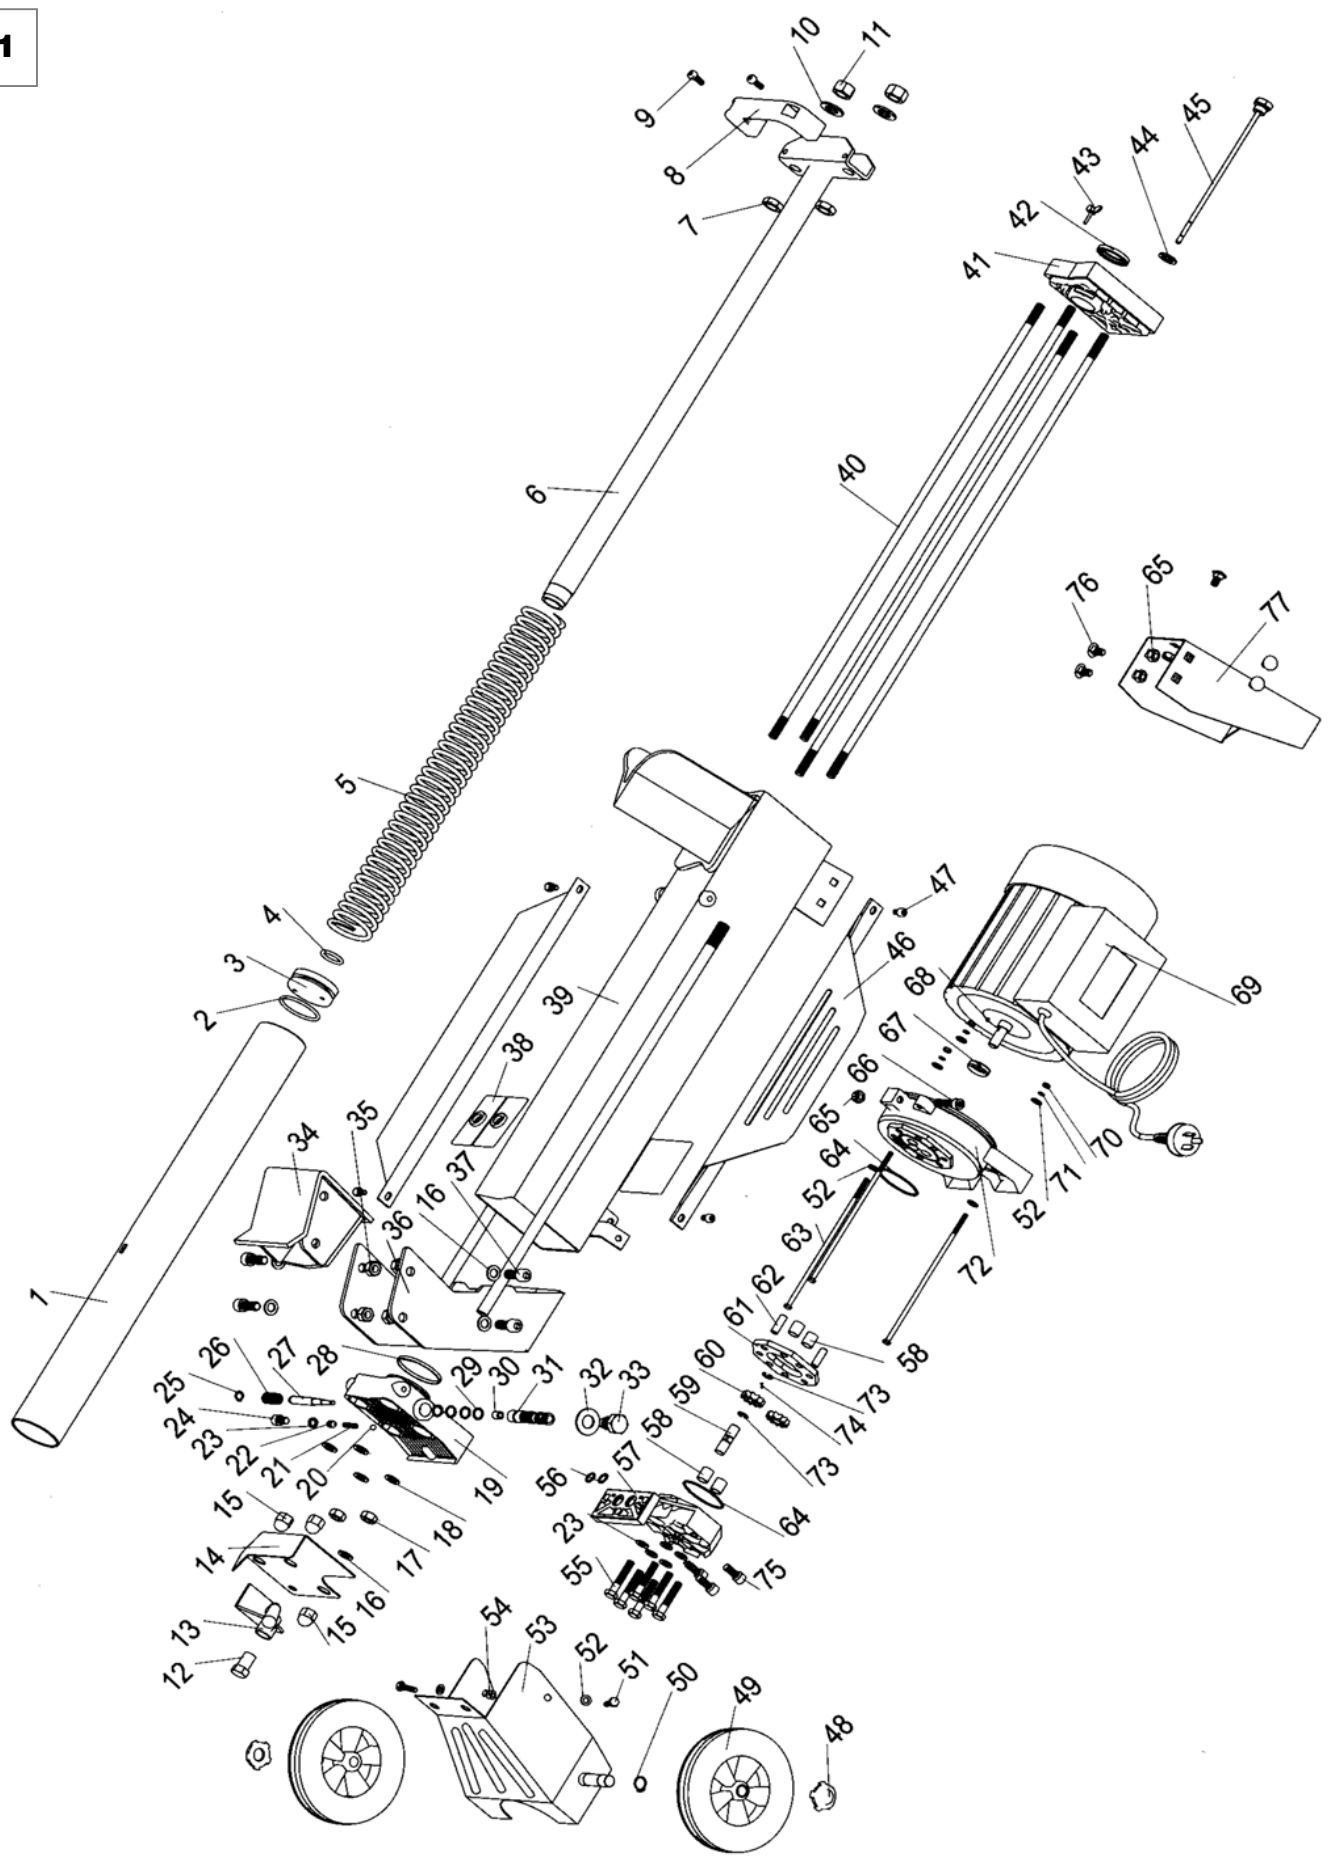

FIG 1

FIG. 1 CHOPPER 152 E

Nº	Nº Ref.	Descripción	Ud.	Nº	Nº Ref.	Descripción	Ud.
1	78152E-0001	Cilindro presión	1	40	78152E-0040	Varillas guía	4
2	78152E-0002	Anillo junta	1	41	78152E-0041	Tapa aceite	1
3	78152E-0003	Pistón	1	42	78152E-0042	Retén	1
4	78152E-0004	Anillo		43	78152E-0043	Palomilla	1
5	78152E-0005	Muelle presión	1	44	78152E-0044	Junta	1
6	78152E-0006	Barra pistón	1	45	78152E-0045	Cala aceite	1
7	78152E-0007	Tuerca M14	2	46	78152E-0046	Protector lateral	2
8	78152E-0008	Asidero	1	47	78152E-0047	Tornillo M6x10	4
9	78152E-0009	Tornillo M6x16	2	48	78152E-0048	Tapa rueda	2
10	78152E-0010	Arandela	2	49	78152E-0049	Rueda	2
11	78152E-0011	Tuerca M14	2	50	78152E-0050	Frenillo	2
12	78152E-0012	Tuerca	1	51	78152E-0051	Tornillo M6x10	2
13	78152E-0013	Mando	1	52	78152E-0052	Arandela	5
14	78152E-0014	Placa protectora	1	53	78152E-0053	Soporte ruedas	1
15	78152E-0015	Tuerca ciega M10	3	54	78152E-0054	Tuerca	2
16	78152E-0016	Arandela	3	55	78152E-0055	Tornillo M8x55	6
17	78152E-0017	Tuerca M10	4	56	78152E-0056	Anillo tórico	2
18	78152E-0018	Arandela	4	57	78152E-0057	Placa bomba	1
19	78152E-0019	Bloque	1	58	78152E-0058	Casquillo guía	2
20	78152E-0020	Bola	1	59	78152E-0059	Eje	1
21	78152E-0021	Muelle	1	60	78152E-0060	Piñón	2
22	78152E-0022	Tornillo	1	61	78152E-0061	Disco conector	1
23	78152E-0023	Anillo	1	62	78152E-0062	Pasador	2
24	78152E-0024	Tornillo tapón	1	63	78152E-0063	Tornillo pasador	3
25	78152E-0025	Anillo	1	64	78152E-0064	Anillo tórico	2
26	78152E-0026	Muelle	1	65	78152E-0065	Tuerca	6
27	78152E-0027	Eje	1	66	78152E-0066	Tornillo M6x30	1
28	78152E-0028	Junta	1	67	78152E-0067	Retén	1
29	78152E-0029	Anillo	5	68	78152E-0068	Prisionero	1
30	78152E-0030	Casquillo	1	69	78152E-0069	Motor	1
31	78152E-0031	Eje	1	70	78152E-0070	Tuerca	3
32	78152E-0032	Junta	1	71	78152E-0071	Arandela	3
33	78152E-0033	Tornillo tapón	1	72	78152E-0072	Tapa motor	1
34	78152E-0034	Bloque empujador	1	73	78152E-0073	Frenillo	1
35	78152E-0035	Tuerca	4	74	78152E-0074	Bola	1
36	78152E-0036	Sporte chásis	1	75	78152E-0075	Tornillo M8x30	3
37	78152E-0037	Tornillo	4	76	78152E-0076	Tornillo M8x20	
38	78152E-0038	Placa	1	77	78152E-0077	Placa soporte	1
39	78152E-0039	Chásis	1				