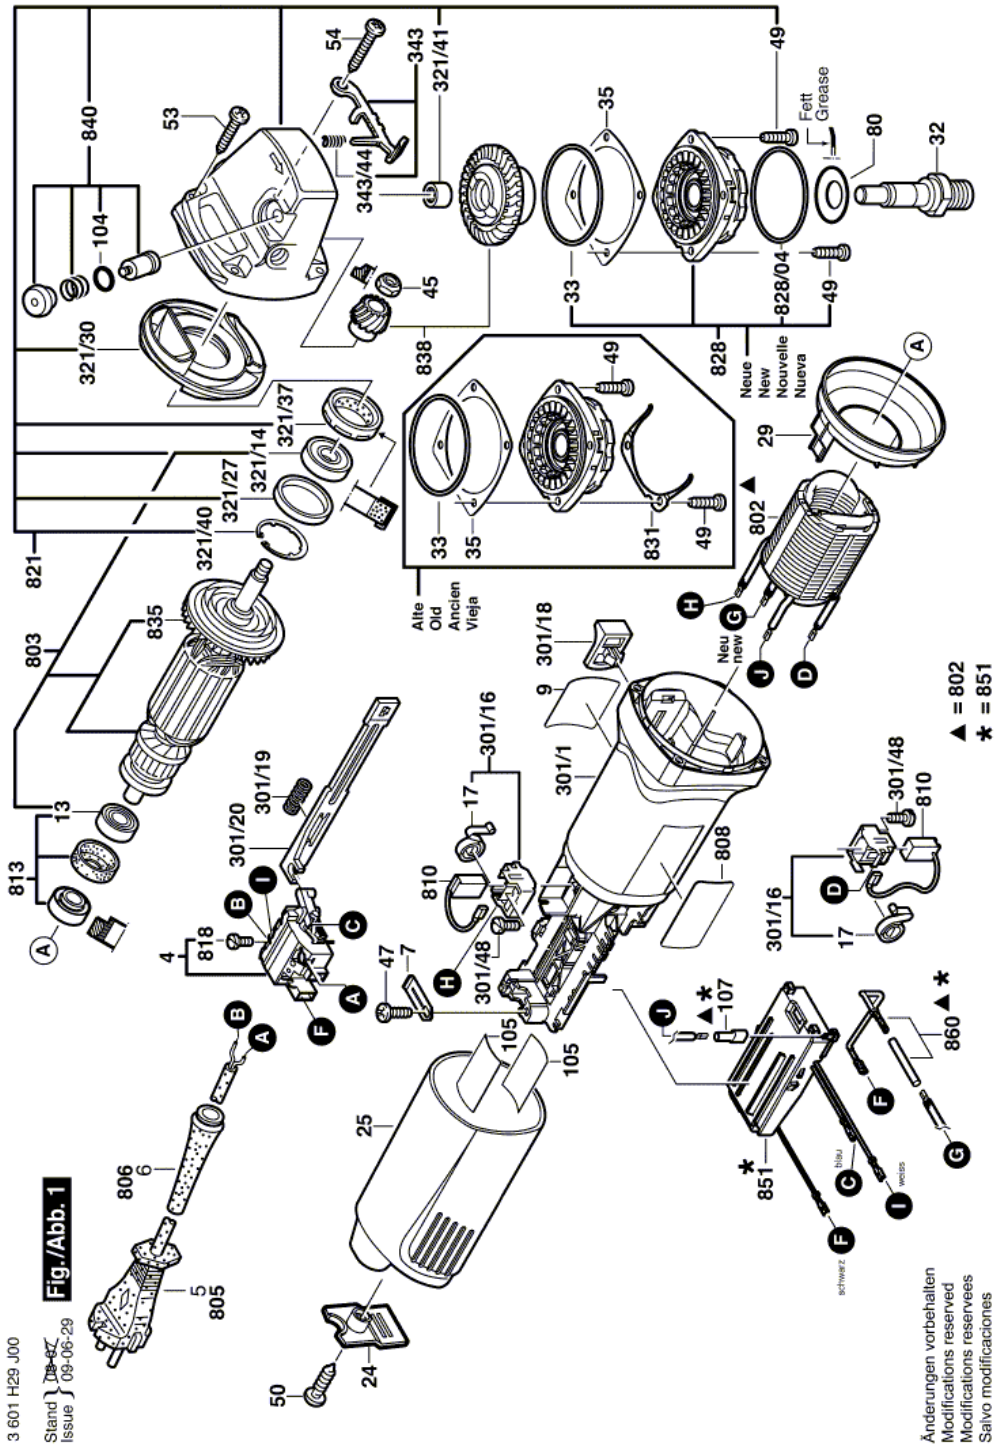

21.01.2013 |

Amoladora Angular - 3 601 H29 J00 - GWS 14-125 INO...

www.powertools-aftersaleservice.com

BOSCH

Figura - tipo E

Figura - tipo E

3 601 H29 J00

Fig./Abb. 2