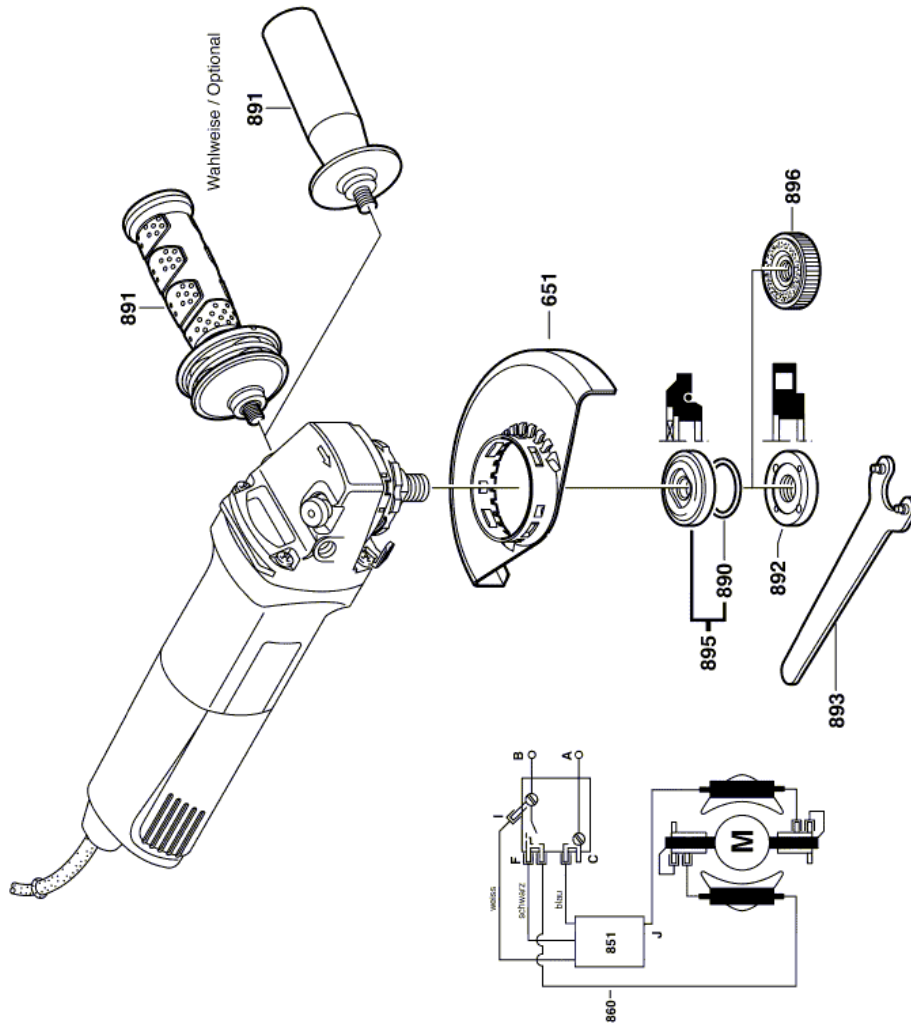

21.01.2013 |

Amoladora Angular - 3 601 H29 J00 - GWS 14-125 INO...

www.powertools-aftersaleservice.com

BOSCH

Figura - tipo E

Figura - tipo E

3 601 H29 J00

Fig./Abb. 2