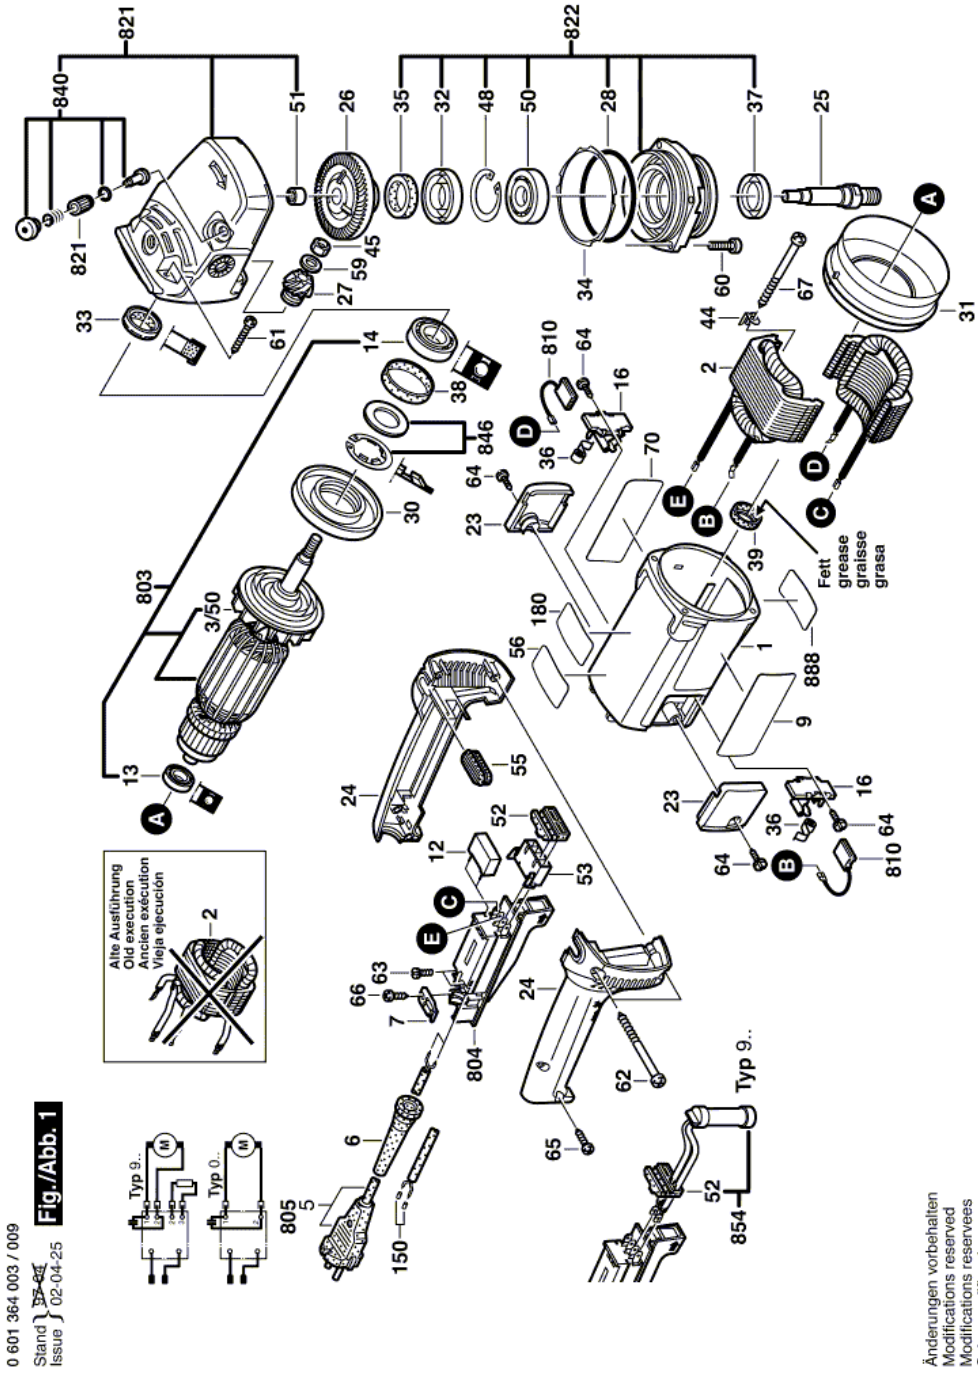

## Amoladora Angular - 0 601 364 003 - GWS 24-300

[www.powertools-aftersaleservice.com](http://www.powertools-aftersaleservice.com)

**BOSCH**

Figura - tipo E

Figura - tipo E