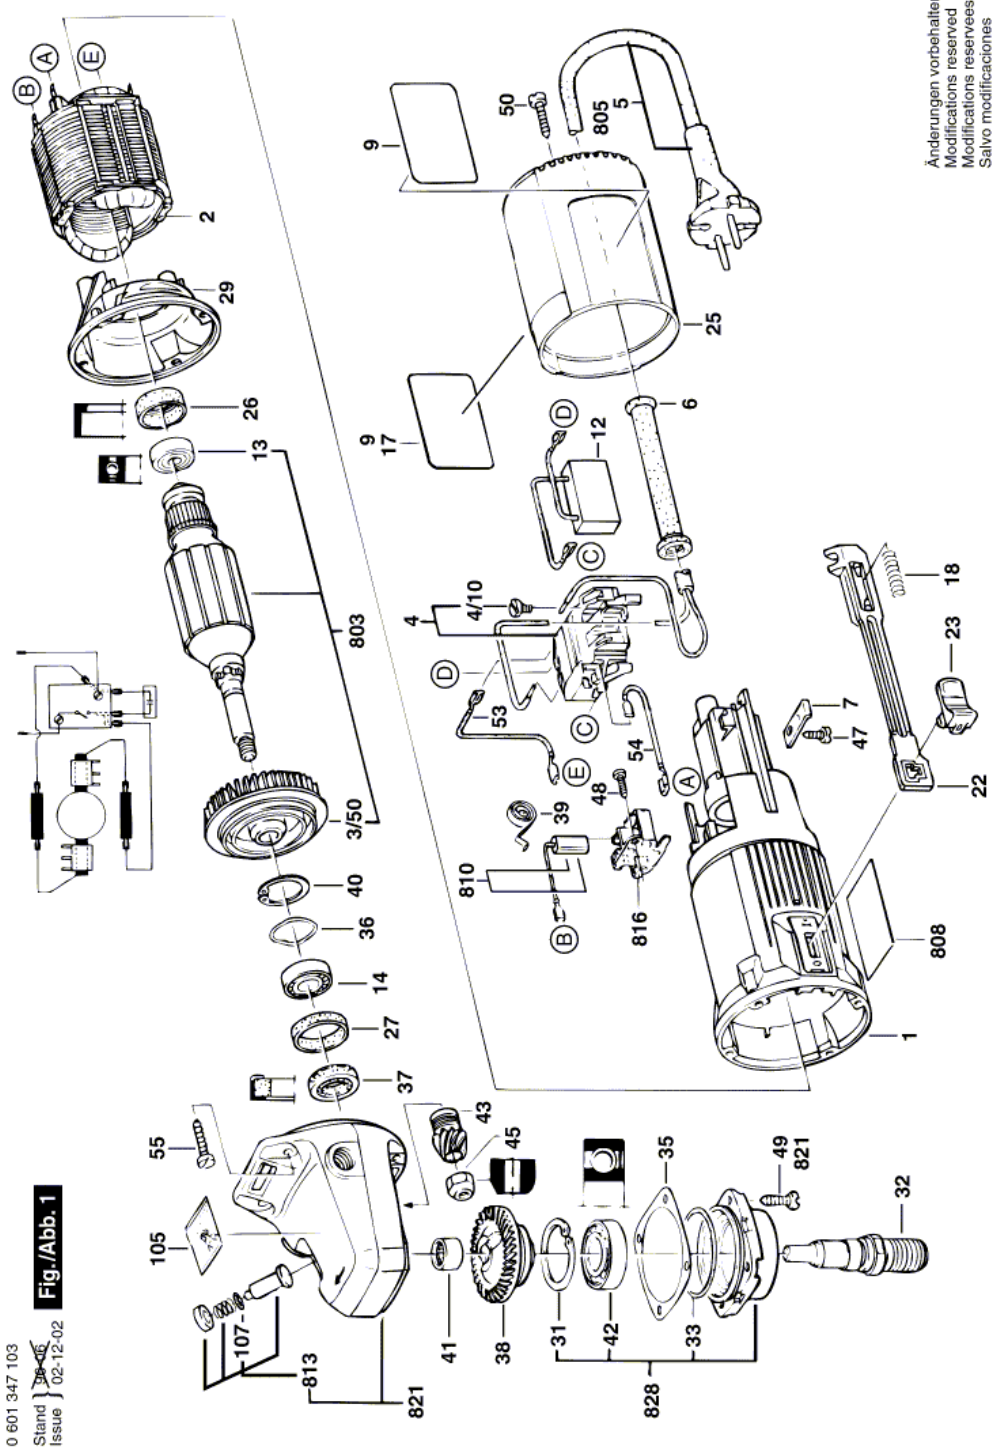

## Amoladora Angular - 0 601 347 103 - GWS 7-115

[www.powertools-aftersaleservice.com](http://www.powertools-aftersaleservice.com)

**BOSCH**

Figura - tipo E

Figura - tipo E

0 601 347 103  
Stand } ~~02-12-02~~  
Issue } 02-12-02