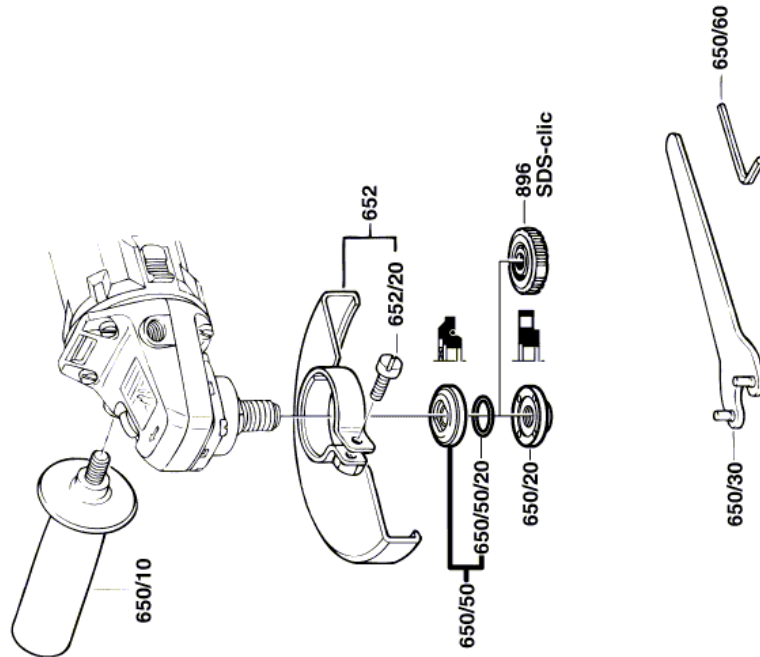

Figura - tipo E

0 601 347 103
Stand } ~~02-12-02~~
Issue } 02-12-02

Fig./Abb. 2

Änderungen vorbehalten
Modifications reserved
Modificacions reservées
Salvo modificaciones