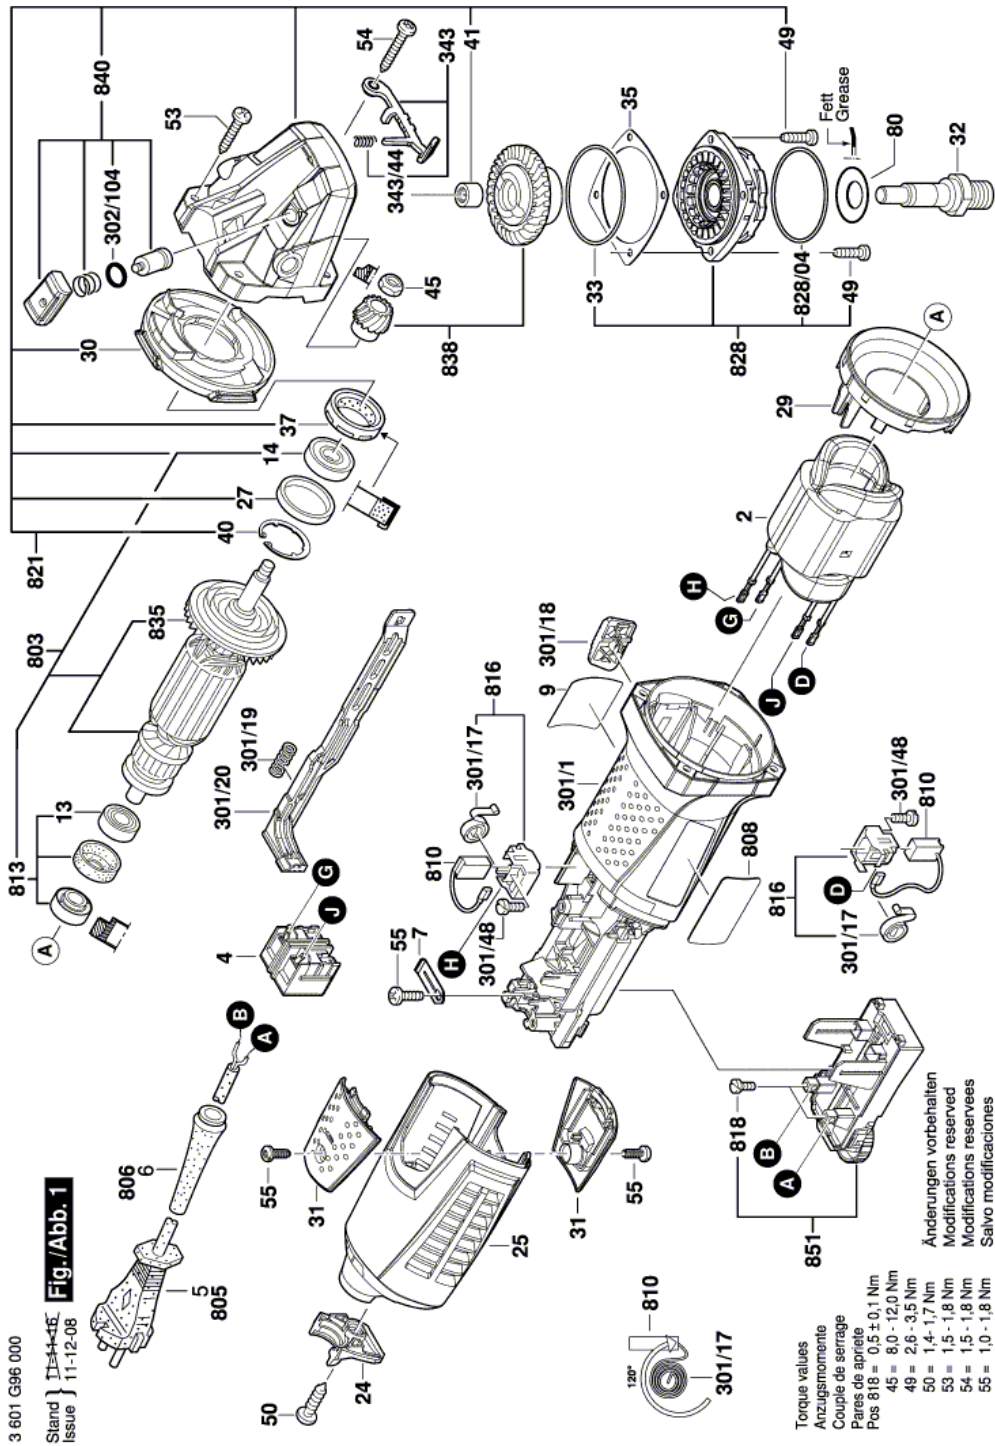

## Amoladora Angular - 3 601 G96 000 - GWS 15-125 CIE

[www.powertools-aftersaleservice.com](http://www.powertools-aftersaleservice.com)

**BOSCH**

Figura - tipo E

Figura - tipo E

3 601 G96 000

Stand } 11-09-27  
Issue } 11-09-27