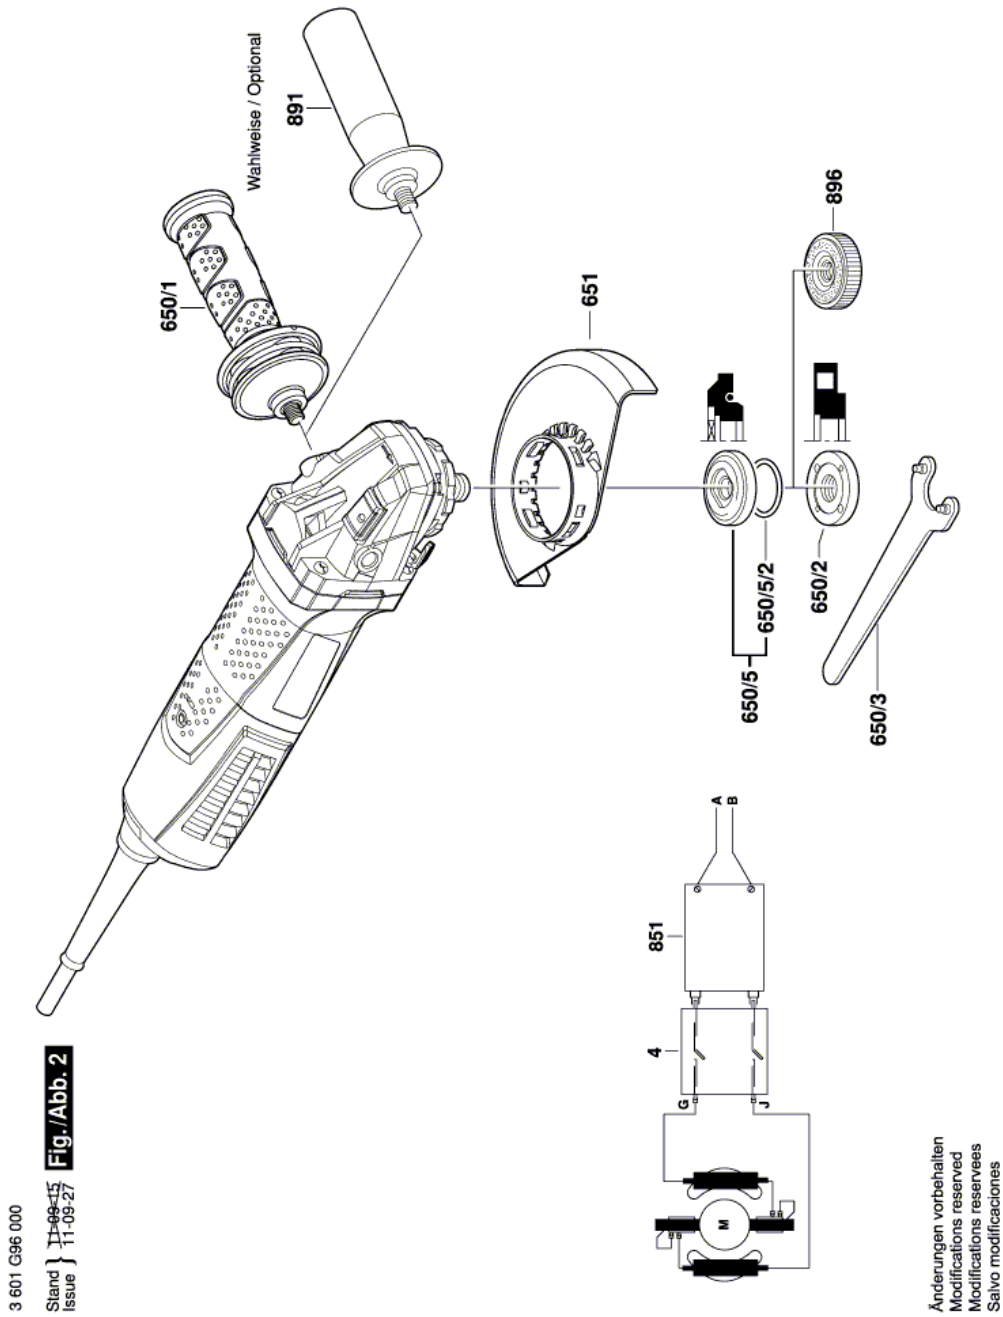

## Amoladora Angular - 3 601 G96 000 - GWS 15-125 CIE

[www.powertools-aftersaleservice.com](http://www.powertools-aftersaleservice.com)

**BOSCH**

Figura - tipo E

Figura - tipo E

3 601 G96 000

Stand } 11-09-27  
Issue } 11-09-27