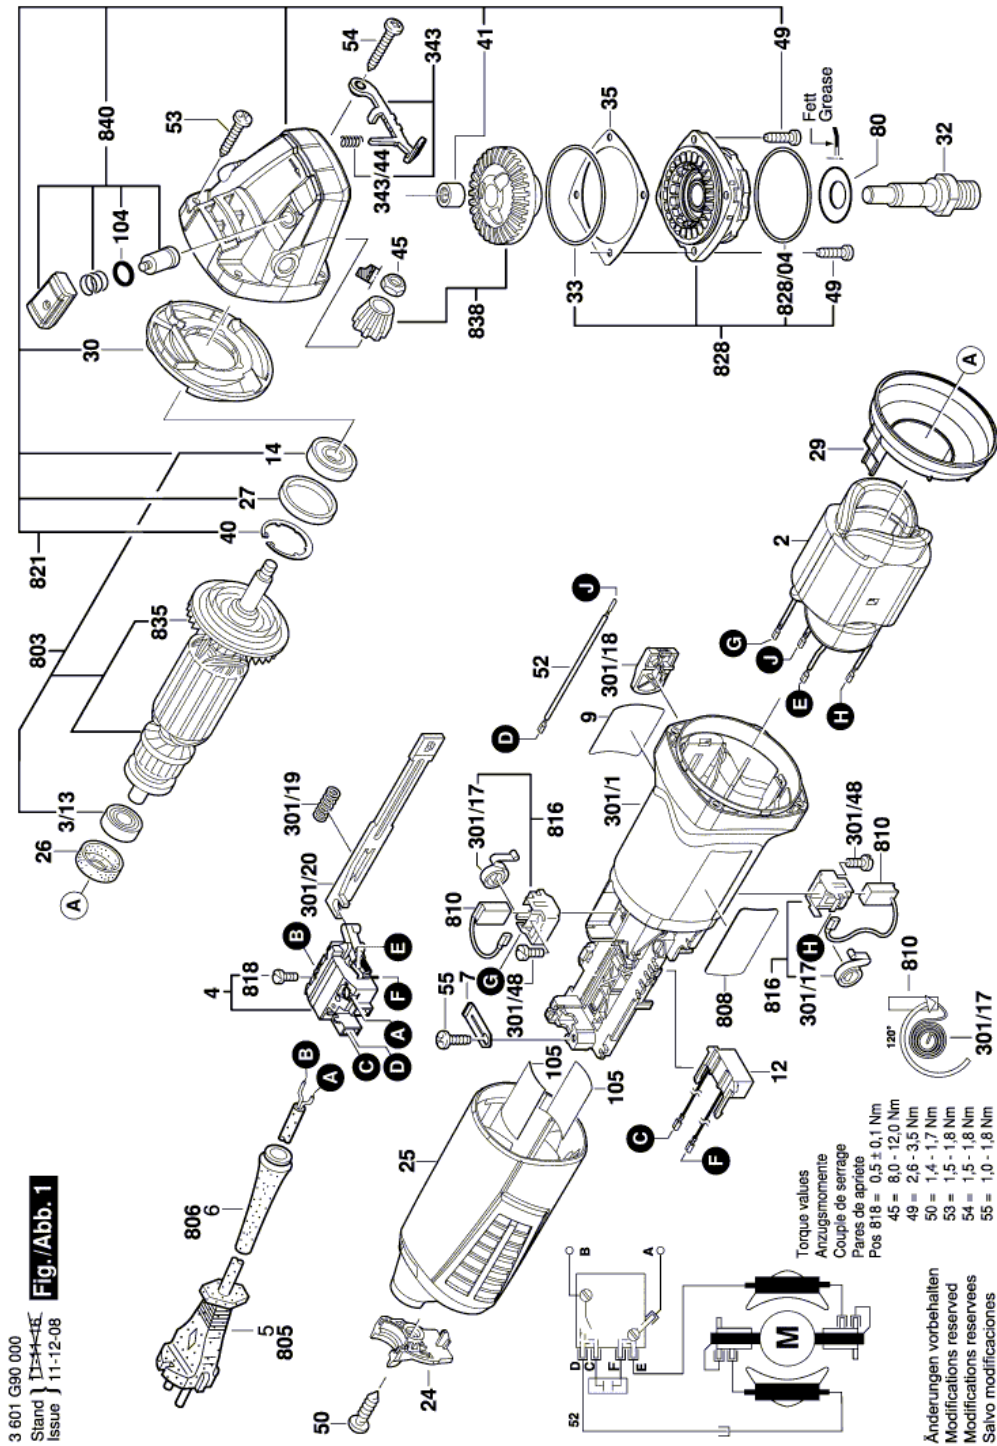

21.01.2013 |

Amoladora Angular - 3 601 G90 000 - GWS 9-115

www.powertools-aftersaleservice.com

BOSCH

Figura - tipo E

Figura - tipo E

3 601 G90 000

Fig./Abb. 2