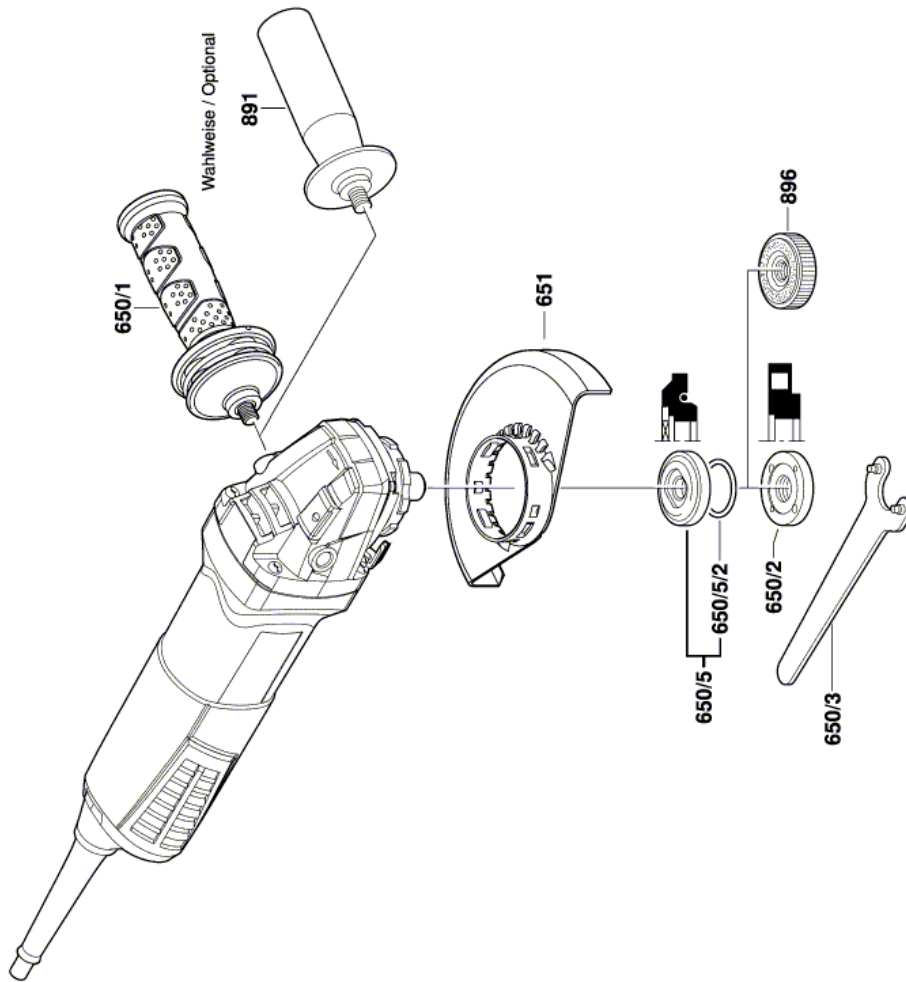

21.01.2013 |

Amoladora Angular - 3 601 G90 000 - GWS 9-115

www.powertools-aftersaleservice.com

BOSCH

Figura - tipo E

Figura - tipo E

3 601 G90 000

Fig./Abb. 2