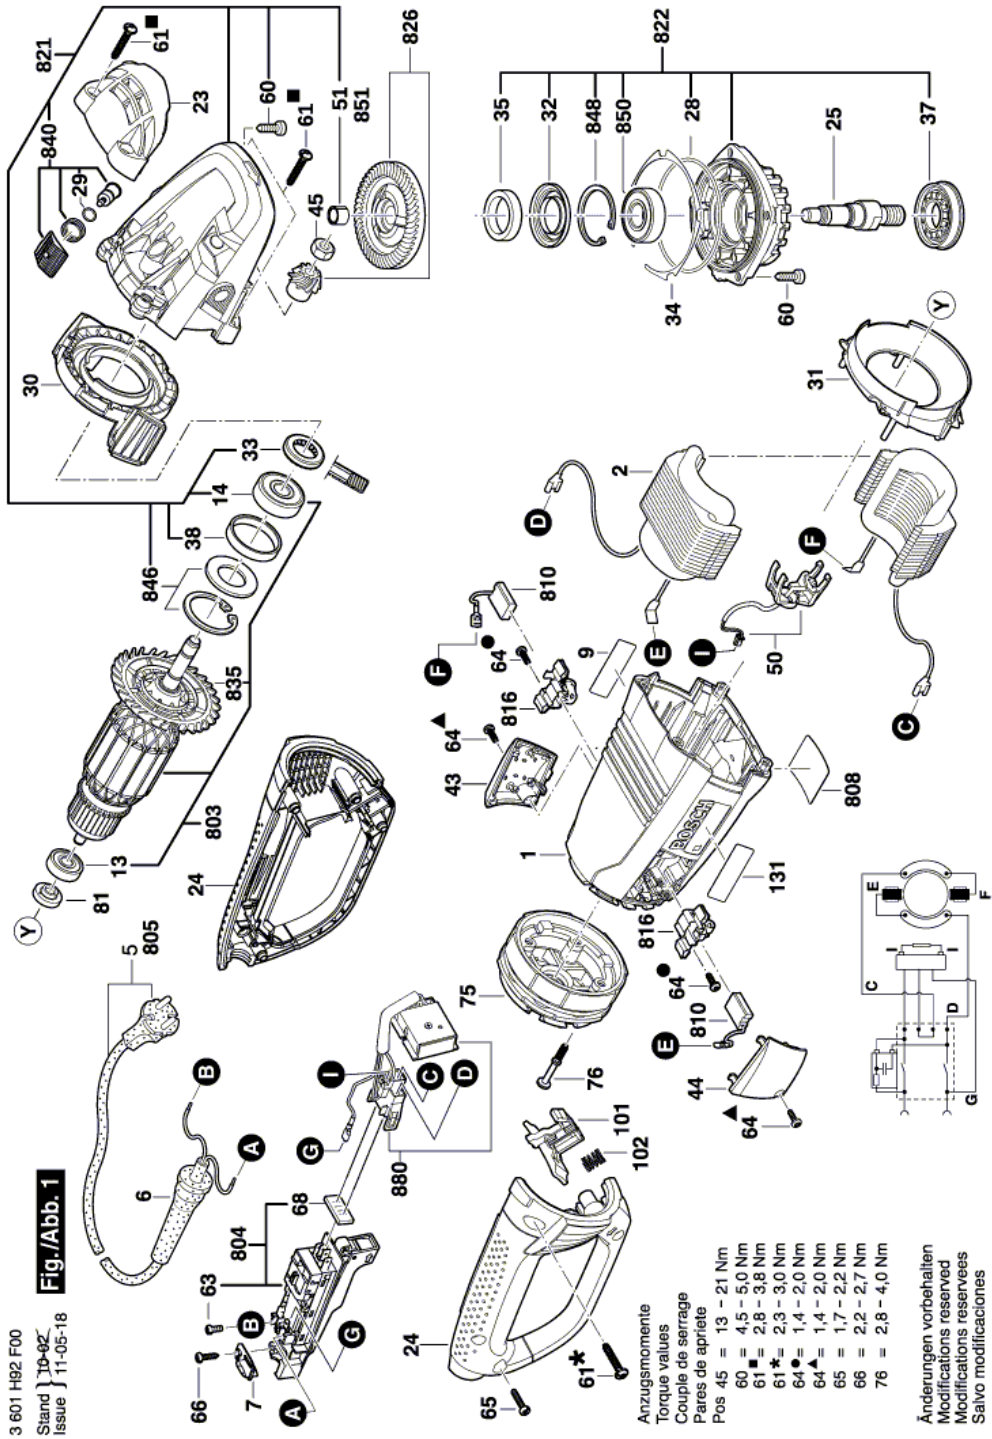

21.01.2013 |

Amoladora Angular - 3 601 H92 F00 - GWS 24-180 LVI

www.powertools-aftersaleservice.com

BOSCH

Figura - tipo E

Figura - tipo E

3 601 H92 F00
Stand } 08-05-28
Issue } **Fig./Abb. 2**

Änderungen vorbehalten
Modifications reserved
Modifications reserves
Salvo modificaciones