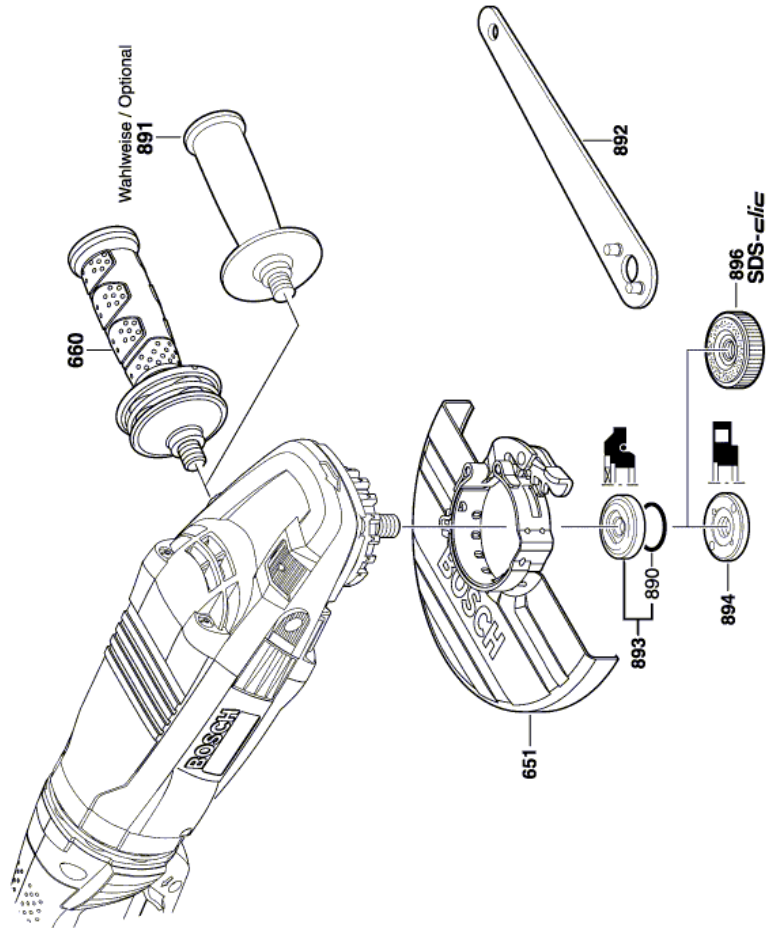

21.01.2013 |

Amoladora Angular - 3 601 H92 F00 - GWS 24-180 LVI

www.powertools-aftersaleservice.com

BOSCH

Figura - tipo E

Figura - tipo E

3 601 H92 F00
Stand } 08-05-28
Issue } **Fig./Abb. 2**

Änderungen vorbehalten
Modifications reserved
Modifications reserves
Salvo modificaciones